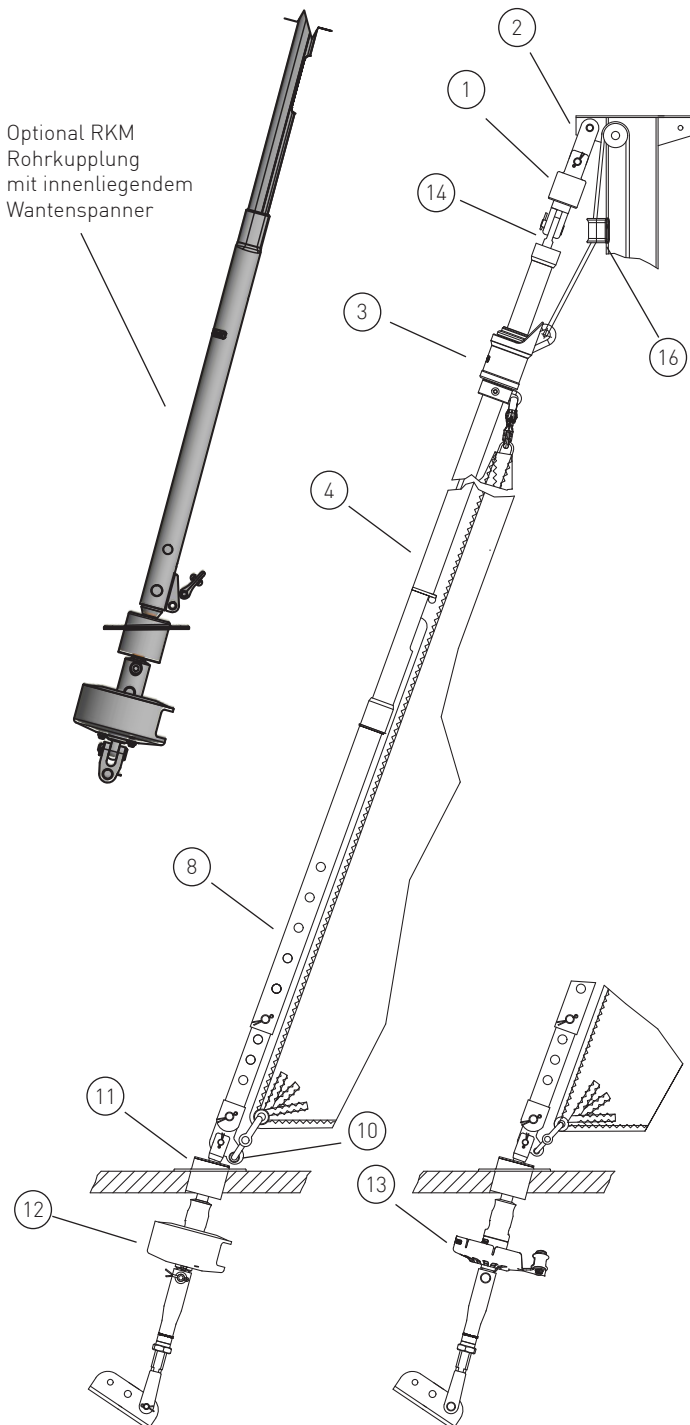

## Basisangebot

Gerne erstellen wir Ihnen ein individuelles Angebot für Ihr Schiff

Max. Segelfläche: 35 m<sup>2</sup>  
 Max. Schiffsgewicht: 3,5 t  
 Max. Vorstag Ø: 6 mm  
 Max. Vorstagslänge: 12 m

	Artikel Nr.	Preis
1	Stagwirbel STW III	--
2	Lasche 50 mm (alternativ Gabel oder Toggle) L50-25-8	--
3	Fallschlitten FS III BAll	--
18	Anfangsprofilteil BA II (0,2 m) inkl. Segeleinführung BAII-A-200	--
4	Profil BA II (4 x 2 m Stücklänge) inkl. je 1x Profilverbinder, 1x Klammer, Befestigungsteile BA II-B	--
7	Endprofil BA II (2 m) inkl. 2 x Profilverbinder, 1 x Klammer, Befestigungsteile, Endkappe BA II-C	--
8	Rohrkupplungssatz (inkl. Profilschuh) Spezialterminal M 10 für Vorstag Ø 5 mm Spezialterminal M 12 für Vorstag Ø 6 mm RKS II - BA II	--
10	Dreilochscheibe 18/10-III	--
11	Decksdurchführung mit Doppelkardan DD II	--
12	Fockroller Trommel F III-2	--
13	Fockroller Endlos FE III-2	--

### Richtpreis inkl. 19% MwSt.

mit Fockroller Trommel - F III-2 -- 3.644 EUR

mit Fockroller Endlos - FE III-2 -- 3.665 EUR

Der Richtpreis gilt für o.a. Einzelteile ab Werk Markdorf (EXW). Ohne Montage, Leine, Leinenführung, Vorstag, Konfektionieren, Pütting, Verlängerungen, Verpackung, weiteres Zubehör. Gerne erstellen wir für Sie ein individuelles Angebot.

## Bedieneleine Fockroller Classic

	Artikel Nr.	Preis inkl. 19 % MwSt.
Ø 4 mm / Länge 10 m (Farbe: dunkelblau)	L-D4-L10	14,28 EUR
Ø 6 mm / Länge 16 m (Farbe: dunkelblau)	L-D6-L16	25,70 EUR
Ø 8 mm / Länge 22 m (Farbe: dunkelblau)	L-D8-L22	58,91 EUR
Ø 10 mm / Länge 28 m (Farbe: dunkelblau)	L-D10-L28	119,95 EUR