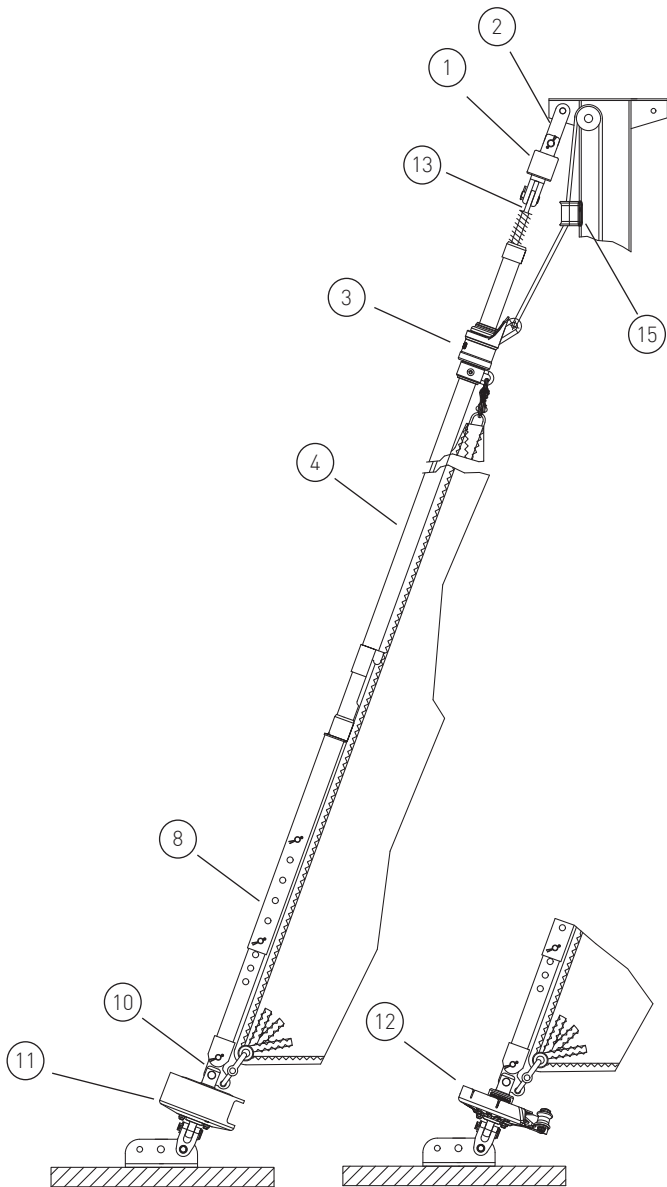

Basisangebot

Gerne erstellen wir Ihnen ein individuelles Angebot für Ihr Schiff

Max. Segelfläche:	50 m ²
Max. Schiffsgewicht:	6 t
Max. Vorstag Ø:	7 mm
Max. Vorstagslänge:	13 m

	Artikel Nr.	Preis	
1	Stagwirbel	STW IV	--
2	Lasche 75 mm (alternativ Gabel oder Toggle)	L75-30-10	--
3	Fallschlitten	FS III	--
17	Anfangsprofilteil BA II (0,2 m) inkl. Segeleinführung	BAII-A-200	--
4	Profil BA II (4 x 2 m Stücklänge) inkl. je 1x Profilverbinder, 1x Klammer, Befestigungsteile	BA II-B	--
7	Endprofil BA II (2 m) inkl. 2 x Profilverbinder, 1 x Klammer, Befestigungsteile, Endkappe	BA II-C	--
8	Rohrkupplungssatz (inkl. Profilschuh und Feder)	RKS II - BA II	--
	Spezialterminal M 12 für Vorstag Ø 6 mm	39-M12	
	Spezialterminal M 14 für Vorstag Ø 7 mm	39-M14	--
10	Dreilochscheibe	18/10-III	--
11	Fockroller Trommel	F IV	
12	Fockroller Endlos	FE IV	--

Richtpreis inkl. 19% MwSt.		
mit Fockroller Trommel - F IV	--	3.335 EUR
mit Fockroller Endlos - FE IV	--	3.231 EUR

Der Richtpreis gilt für o.a. Einzelteile ab Werk Markdorf (EXW). Ohne Montage, Leine, Leinenführung, Vorstag, Konfektionieren, Pütting, Verlängerungen, Verpackung, weiteres Zubehör. Gerne erstellen wir für Sie ein individuelles Angebot.

Bedieneleine Fockroller Classic

	Artikel Nr.	Preis inkl. 19 % MwSt.
Ø 4 mm / Länge 10 m (Farbe: dunkelblau)	L-D4-L10	14,28 EUR
Ø 6 mm / Länge 16 m (Farbe: dunkelblau)	L-D6-L16	25,70 EUR
Ø 8 mm / Länge 22 m (Farbe: dunkelblau)	L-D8-L22	58,91 EUR
Ø 10 mm / Länge 28 m (Farbe: dunkelblau)	L-D10-L28	119,95 EUR