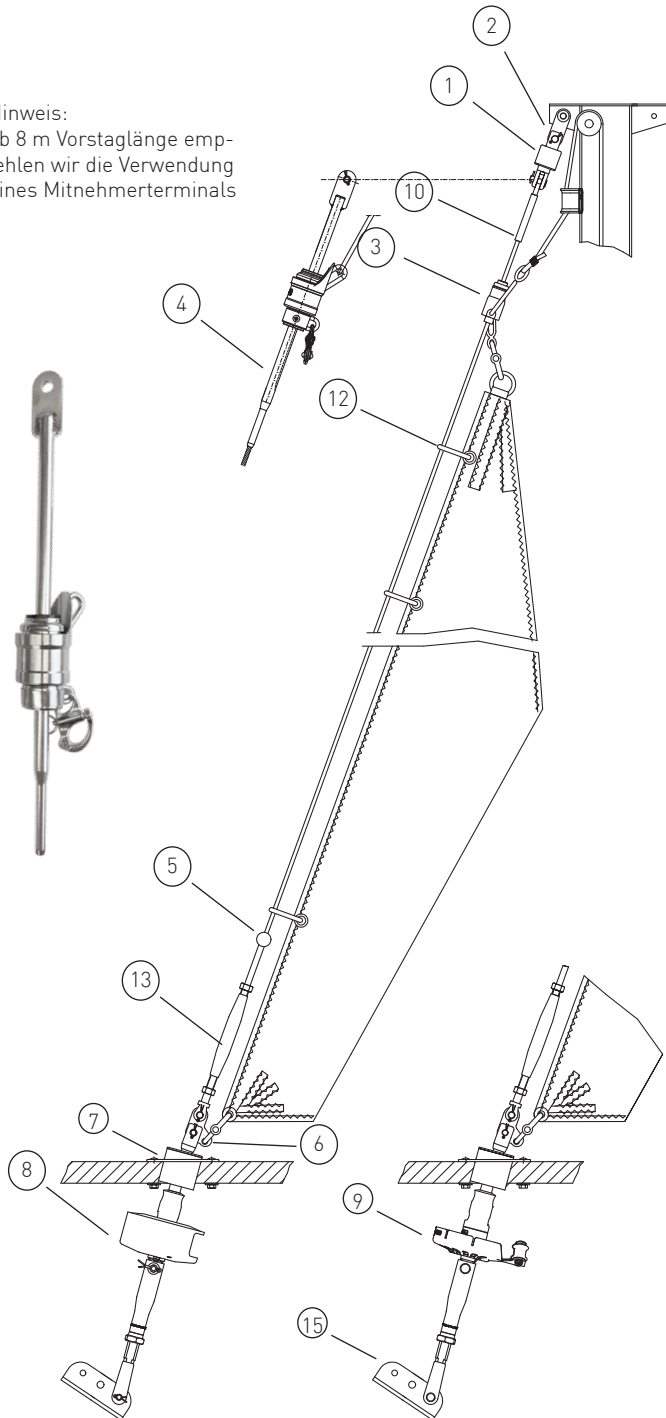

Basisangebot

Gerne erstellen wir Ihnen ein individuelles Angebot für Ihr Schiff

Max. Segelfläche: 50 m²
 Max. Schiffsgewicht: 9 t
 Max. Vorstag Ø: 8 mm (Draht)
 - 17 / 8,4 mm (Rod)
 Max. Vorstagslänge: 15 m

Hinweis:
 ab 8 m Vorstagslänge empfehlen wir die Verwendung eines Mitnehmerterminals

	Artikel Nr.	Preis
1	Stagwirbel	STW IV+
2	Lasche 75 mm (alternativ Gabel oder Toggle)	L75-35-12
3	Fallschlitten	FS III-DK
4	Mitnehmer-Terminal	37/208-8VST
5	Stopperkugel	HD02839
6	Dreilochscheibe	18/10-IV+
7	Decksdurchführung mit Doppelkardan	DD III+
8	Fockroller Trommel	F IV+ -2
9	Fockroller Endlos	FE IV+ -2

Richtpreis inkl. 19% MwSt.		
mit Fockroller Trommel - F IV+ -2	--	4.195 EUR
mit Fockroller Endlos - FE IV+ -2	--	4.106 EUR

Der Richtpreis gilt für o.a. Einzelteile ab Werk Markdorf (EXW). Ohne Montage, Leine, Leinenführung, Vorstag, Konfektionieren, Pütting, Verlängerungen, Verpackung, weiteres Zubehör. Gerne erstellen wir für Sie ein individuelles Angebot.

Bedieneleine Fockroller Classic

	Artikel Nr.	Preis inkl. 19 % MwSt.
Ø 4 mm / Länge 10 m (Farbe: dunkelblau)	L-D4-L10	14,28 EUR
Ø 6 mm / Länge 16 m (Farbe: dunkelblau)	L-D6-L16	25,70 EUR
Ø 8 mm / Länge 22 m (Farbe: dunkelblau)	L-D8-L22	58,91 EUR
Ø 10 mm / Länge 28 m (Farbe: dunkelblau)	L-D10-L28	119,95 EUR