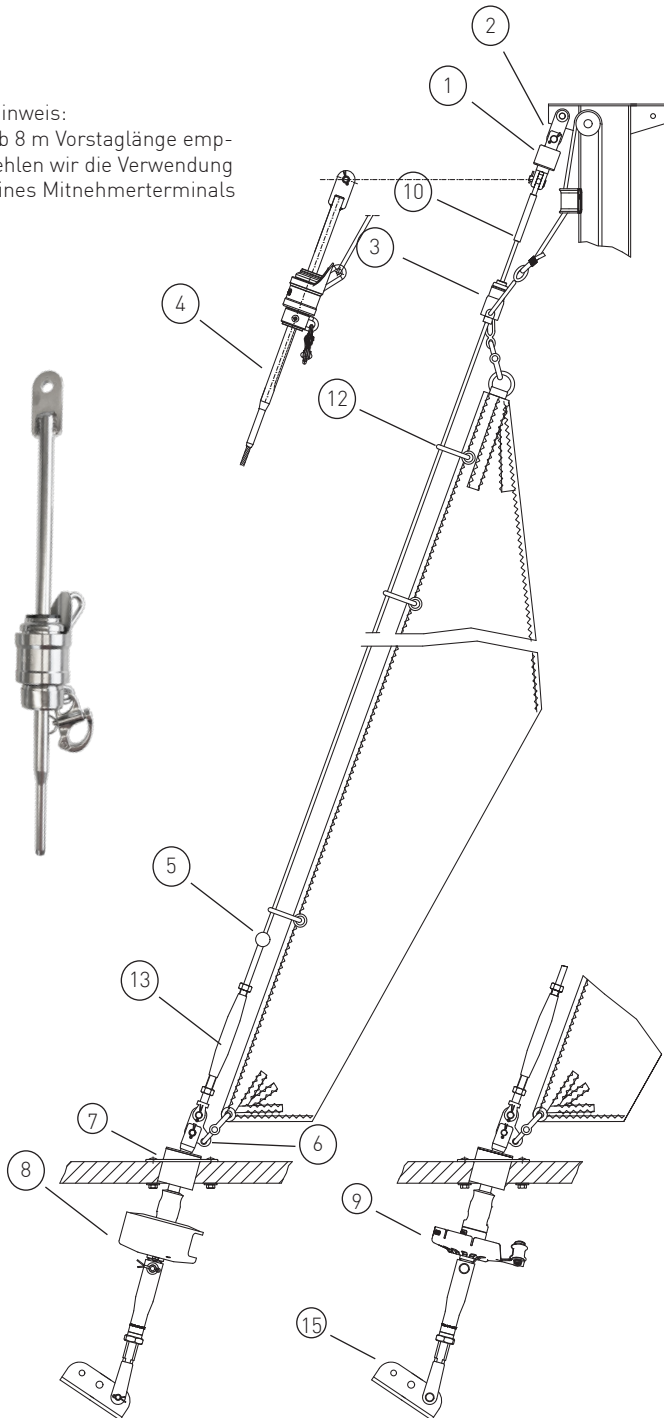

## Basisangebot

Gerne erstellen wir Ihnen ein individuelles Angebot für Ihr Schiff

Max. Segelfläche: 50 m<sup>2</sup>  
 Max. Schiffsgewicht: 6 t  
 Max. Vorstag Ø: 7 / 8 mm  
 Max. Vorstaglänge: 15 m

Hinweis:  
 ab 8 m Vorstaglänge emp-  
 fehlen wir die Verwendung  
 eines Mitnehmerterminals

	Artikel Nr.	Preis
1	Stagwirbel STW IV	--
2	Lasche 75 mm (alternativ Gabel oder Toggle)	--
3	Fallschlitten FS III-DK	--
4	Mitnehmer-Terminal 37/43-7VST	--
5	Stopperkugel HD02839	--
6	Dreilochscheibe 18/10-III	--
7	Decksdurchführung mit Doppelkardan DD III	--
8	Fockroller Trommel F IV-2	--
9	Fockroller Endlos FE IV-2	--

Richtpreis inkl. 19% MwSt.		
mit Fockroller Trommel - F IV-2	--	3.755 EUR
mit Fockroller Endlos - FE IV-2	--	3.652 EUR

Der Richtpreis gilt für o.a. Einzelteile ab Werk Markdorf (EXW). Ohne Montage, Leine, Leinenführung, Vorstag, Konfektionieren, Pütting, Verlängerungen, Verpackung, weiteres Zubehör. Gerne erstellen wir für Sie ein individuelles Angebot.