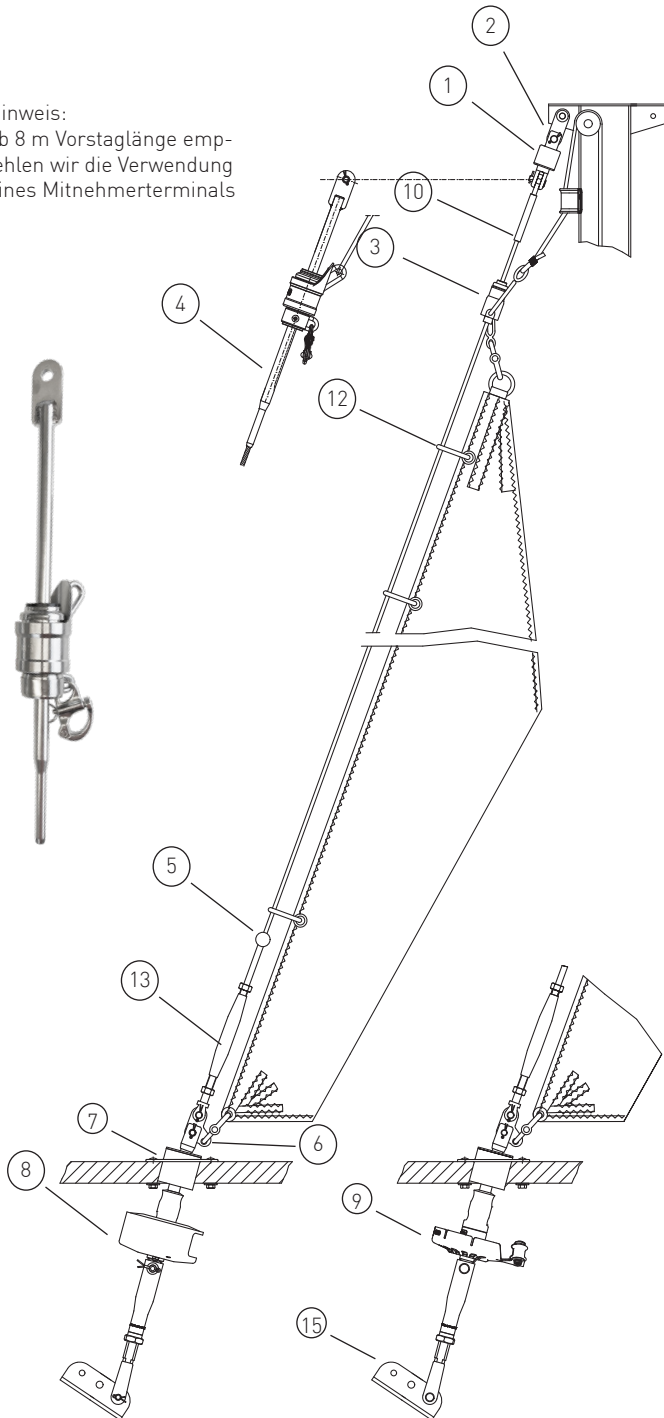

## Basisangebot

Gerne erstellen wir Ihnen ein individuelles Angebot für Ihr Schiff

Max. Segelfläche: 35 m<sup>2</sup>  
 Max. Schiffsgewicht: 3,5 t  
 Max. Vorstag Ø: 6 mm  
 Max. Vorstaglänge: 16 m

Hinweis:  
 ab 8 m Vorstaglänge emp-  
 fehlen wir die Verwendung  
 eines Mitnehmerterminals

	Artikel Nr.	Preis	
1	Stagwirbel	STW III	--
2	Lasche 50 mm (alternativ Gabel oder Toggle)	L50-25-8	--
3	Fallschlitten	FS II-DK	--
4	Mitnehmer-Terminal	37/39-6VST	--
5	Stopperkugel	SS2535S	--
6	Dreilochscheibe	18/10-II	--
7	Decksdurchführung mit Doppelkardan	DD II	--
8	Fockroller Trommel	F IV-2	--
9	Fockroller Endlos	FE IV-2	--

Richtpreis inkl. 19% MwSt.		
mit Fockroller Trommel - F IV-2	--	2.897 EUR
mit Fockroller Endlos - FE IV-2	--	2.793 EUR

Der Richtpreis gilt für o.a. Einzelteile ab Werk Markdorf (EXW). Ohne Montage, Leine, Leinenführung, Vorstag, Konfektionieren, Pütting, Verlängerungen, Verpackung, weiteres Zubehör. Gerne erstellen wir für Sie ein individuelles Angebot.

## Bedieneleine Fockroller Classic

	Artikel Nr.	Preis inkl. 19 % MwSt.
Ø 4 mm / Länge 10 m (Farbe: dunkelblau)	L-D4-L10	14,28 EUR
Ø 6 mm / Länge 16 m (Farbe: dunkelblau)	L-D6-L16	25,70 EUR
Ø 8 mm / Länge 22 m (Farbe: dunkelblau)	L-D8-L22	58,91 EUR
Ø 10 mm / Länge 28 m (Farbe: dunkelblau)	L-D10-L28	119,95 EUR