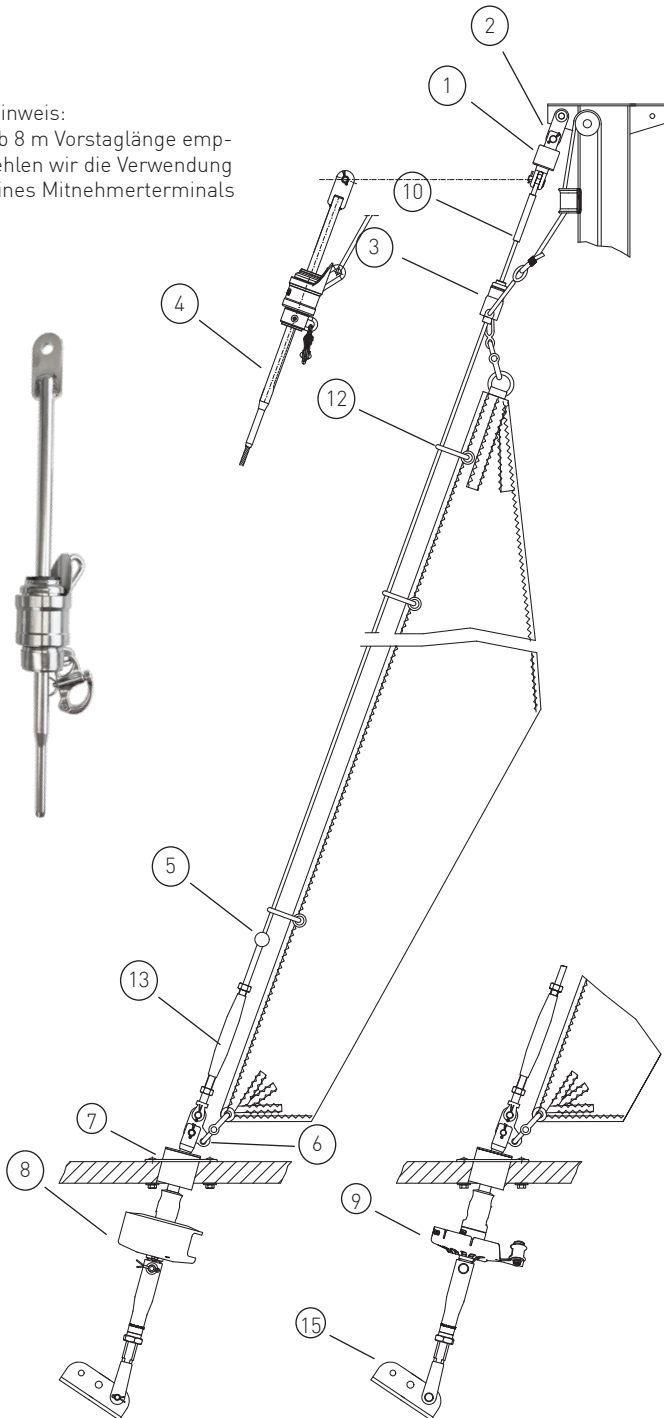

Basisangebot

Gerne erstellen wir Ihnen ein individuelles Angebot für Ihr Schiff

Max. Segelfläche: 25 m²
 Max. Schiffsgewicht: 2,5 t
 Max. Vorstag Ø: 5 mm
 Max. Vorstagslänge: 12 m

Hinweis:
 ab 8 m Vorstagslänge emp-
 fehlen wir die Verwendung
 eines Mitnehmerterminals

	Artikel Nr.	Preis	
1	Stagwirbel	STW II-5	--
2	Lasche 48 mm (alternativ Gabel oder Toggle)	L48-20-6	--
3	Fallschlitten	FS II-DK	--
4	Mitnehmer-Terminal	37/39-5VST	--
5	Stopperkugel	SS2535S	--
6	Dreilochscheibe	18/9	--
7	Decksdurchführung mit Doppelkardan	DD I	--
8	Fockroller Trommel	F III-2	--
9	Fockroller Endlos	FE III-2	--

Richtpreis inkl. 19% MwSt.		
mit Fockroller Trommel - F III-2	--	2.425 EUR
mit Fockroller Endlos - FE III-2	--	2.446 EUR

Der Richtpreis gilt für o.a. Einzelteile ab Werk Markdorf (EXW). Ohne Montage, Leine, Leinenführung, Vorstag, Konfektionieren, Pütting, Verlängerungen, Verpackung, weiteres Zubehör. Gerne erstellen wir für Sie ein individuelles Angebot.

	Artikel Nr.	Preis inkl. 19 % MwSt.
Ø 6 mm / Länge 2 x 4 m (Farbe: dunkelblau)	LE-D6-L8	80,75 EUR
Ø 6 mm / Länge 2 x 5 m (Farbe: dunkelblau)	LE-D6-L10	83,96 EUR
Ø 8 mm / Länge 2 x 6 m (Farbe: dunkelblau)	LE-D8-L12	100,02 EUR
Ø 8 mm / Länge 2 x 8 m (Farbe: dunkelblau)	LE-D8-L16	110,73 EUR
Ø 10 mm / Länge 2 x 9 m (Farbe: dunkelblau)	LE-D10-L18	145,01 EUR
Ø 10 mm / Länge 2 x 10 m (Farbe: dunkelblau)	LE-D10-L20	153,57 EUR