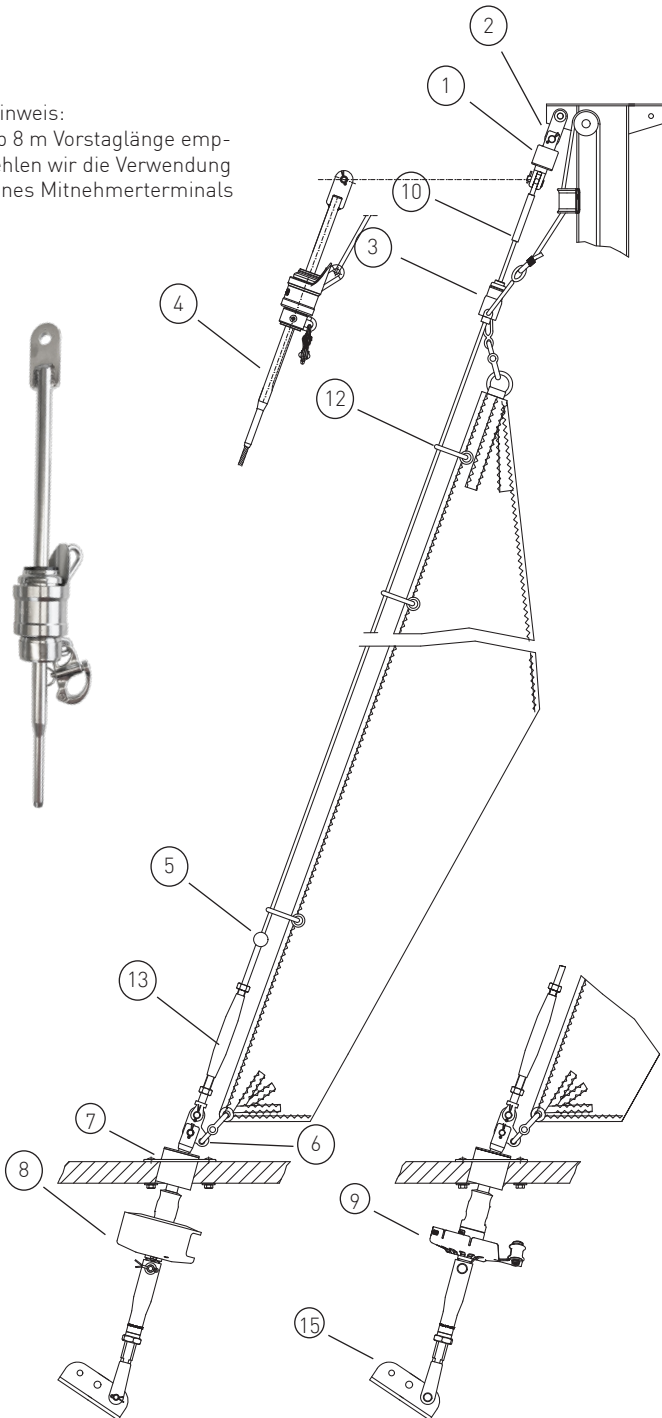

Basisangebot

Gerne erstellen wir Ihnen ein individuelles Angebot für Ihr Schiff

Max. Segelfläche: 25 m²
 Max. Schiffsgewicht: 2,5 t
 Max. Vorstag Ø: 5 mm
 Max. Vorstagslänge: 12 m

Hinweis:
 ab 8 m Vorstagslänge emp-
 fehlen wir die Verwendung
 eines Mitnehmerterminals

	Artikel Nr.	Preis	
1	Stagwirbel	STW II-5	--
2	Lasche 48 mm (alternativ Gabel oder Toggle)	L48-20-6	--
3	Fallschlitten	FS II-DK	--
4	Mitnehmer-Terminal	37/39-5VST	--
5	Stopperkugel	SS2535S	--
6	Dreilochscheibe	18/9	--
7	Decksdurchführung mit Doppelkardan	DD I	--
8	Fockroller Trommel	F II-2	--
9	Fockroller Endlos	FE II-2	--

Richtpreis inkl. 19% MwSt.		
mit Fockroller Trommel - F II-2	--	2.169 EUR
mit Fockroller Endlos - FE II-2	--	2.188 EUR

Der Richtpreis gilt für o.a. Einzelteile ab Werk Markdorf (EXW). Ohne Montage, Leine, Leinenführung, Vorstag, Konfektionieren, Pütting, Verlängerungen, Verpackung, weiteres Zubehör. Gerne erstellen wir für Sie ein individuelles Angebot.

	Artikel Nr.	Preis inkl. 19 % MwSt.
Ø 6 mm / Länge 2 x 4 m (Farbe: dunkelblau)	LE-D6-L8	80,75 EUR
Ø 6 mm / Länge 2 x 5 m (Farbe: dunkelblau)	LE-D6-L10	83,96 EUR
Ø 8 mm / Länge 2 x 6 m (Farbe: dunkelblau)	LE-D8-L12	100,02 EUR
Ø 8 mm / Länge 2 x 8 m (Farbe: dunkelblau)	LE-D8-L16	110,73 EUR
Ø 10 mm / Länge 2 x 9 m (Farbe: dunkelblau)	LE-D10-L18	145,01 EUR
Ø 10 mm / Länge 2 x 10 m (Farbe: dunkelblau)	LE-D10-L20	153,57 EUR