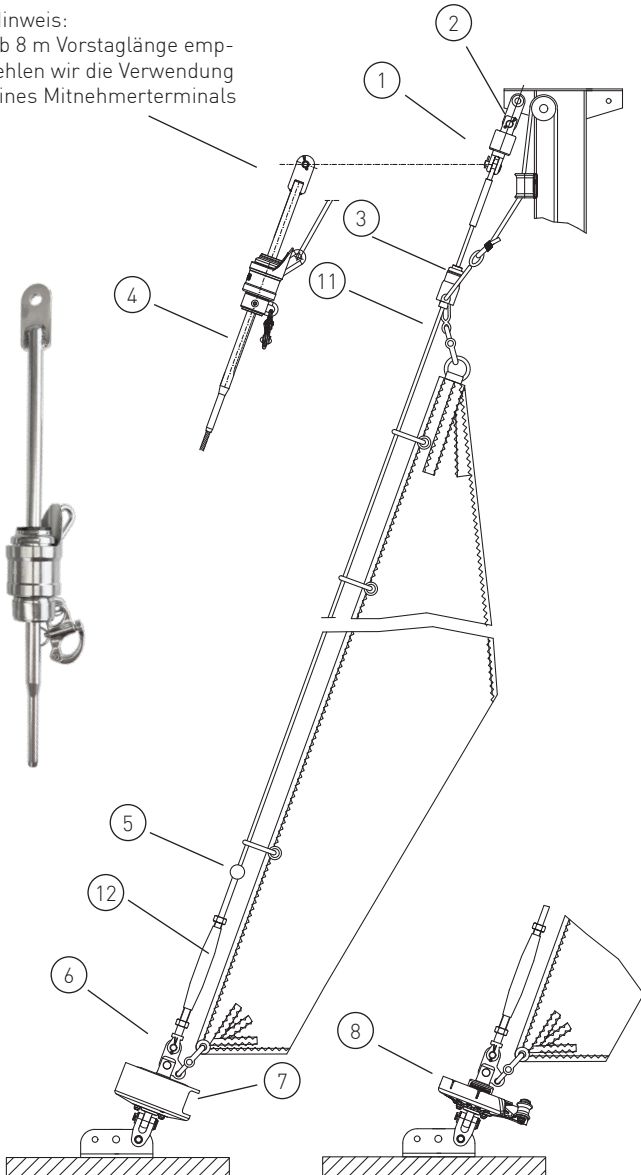

Basisangebot

Gerne erstellen wir Ihnen ein individuelles Angebot für Ihr Schiff

Max. Segelfläche:	75 m ²
Max. Schiffsgewicht:	18 t
Max. Vorstag Ø:	10 / 12 mm (Draht) - 22 / 9,5 mm (Rod)
Max. Vorstagslänge:	20 m

Hinweis:
ab 8 m Vorstagslänge emp-
fehlen wir die Verwendung
eines Mitnehmerterminals

	Artikel Nr.	Preis	
1	Stagwirbel	STW V	--
2	Lasche 100 mm (alternativ Gabel oder Toggle)	L100-40-16	--
3	Fallschlitten mit Kupplung	FS IV-DK	--
4	Mitnehmer-Terminal für Draht 10 mm (STW V)	37/206-10 VST	--
	Mitnehmer-Terminal für Draht 12 mm (STW V)	37/207	---
5	Stopperkugel	HD02839	--
6	Dreilochscheibe	18-10-V	--
7	Fockroller Trommel	F V	--
8	Fockroller Endlos	FE V	--

Richtpreis inkl. 19% MwSt.			
	mit Fockroller Trommel - F V	--	4.023 EUR
	mit Fockroller Endlos - FE V	--	3.892 EUR

Der Richtpreis gilt für o.a. Einzelteile ab Werk Markdorf (EXW). Ohne Montage, Leine, Leinenführung, Vorstag, Konfektionieren, Pütting, Verlängerungen, Verpackung, weiteres Zubehör. Gerne erstellen wir für Sie ein individuelles Angebot.

Bedieneleine Fockroller Classic

	Artikel Nr.	Preis inkl. 19 % MwSt.
Ø 4 mm / Länge 10 m (Farbe: dunkelblau)	L-D4-L10	14,28 EUR
Ø 6 mm / Länge 16 m (Farbe: dunkelblau)	L-D6-L16	25,70 EUR
Ø 8 mm / Länge 22 m (Farbe: dunkelblau)	L-D8-L22	58,91 EUR
Ø 10 mm / Länge 28 m (Farbe: dunkelblau)	L-D10-L28	119,95 EUR