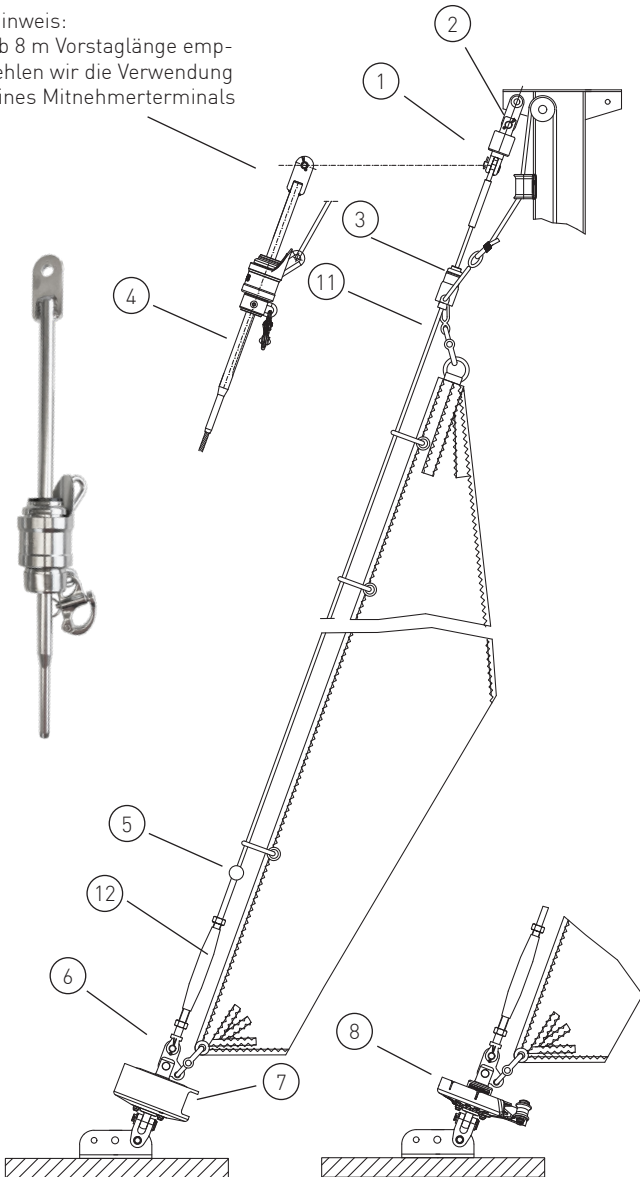

Basisangebot

Gerne erstellen wir Ihnen ein individuelles Angebot für Ihr Schiff

Max. Segelfläche:	50 m ²
Max. Schiffsgewicht:	9 t
Max. Vorstag Ø:	8 / 10 mm (Draht) - 17 / 8,4 mm (Rod)
Max. Vorstagslänge:	15 m

Hinweis:
ab 8 m Vorstagslänge emp-
fehlen wir die Verwendung
eines Mitnehmerterminals

	Artikel Nr.	Preis	
1	Stagwirbel	STW IV+	--
2	Lasche 75 mm (alternativ Gabel oder Toggle)	L75-35-12	--
3	Fallschlitten mit Kupplung	FS III-DK	--
4	Mitnehmer-Terminal	37/208-8VST	--
5	Stopperkugel	HD02839	--
6	Dreilochscheibe	18-10-IV+	--
7	Fockroller Trommel	F IV+	--
8	Fockroller Endlos	FE IV+	--

Richtpreis inkl. 19% MwSt.			
	mit Fockroller Trommel - F IV+	--	2.728 EUR
	mit Fockroller Endlos - FE IV+	--	2.639 EUR

Der Richtpreis gilt für o.a. Einzelteile ab Werk Markdorf (EXW). Ohne Montage, Leine, Leinenführung, Vorstag, Konfektionieren, Pütting, Verlängerungen, Verpackung, weiteres Zubehör. Gerne erstellen wir für Sie ein individuelles Angebot.

Bedieneleine Fockroller Classic

	Artikel Nr.	Preis inkl. 19 % MwSt.
Ø 4 mm / Länge 10 m (Farbe: dunkelblau)	L-D4-L10	14,28 EUR
Ø 6 mm / Länge 16 m (Farbe: dunkelblau)	L-D6-L16	25,70 EUR
Ø 8 mm / Länge 22 m (Farbe: dunkelblau)	L-D8-L22	58,91 EUR
Ø 10 mm / Länge 28 m (Farbe: dunkelblau)	L-D10-L28	119,95 EUR