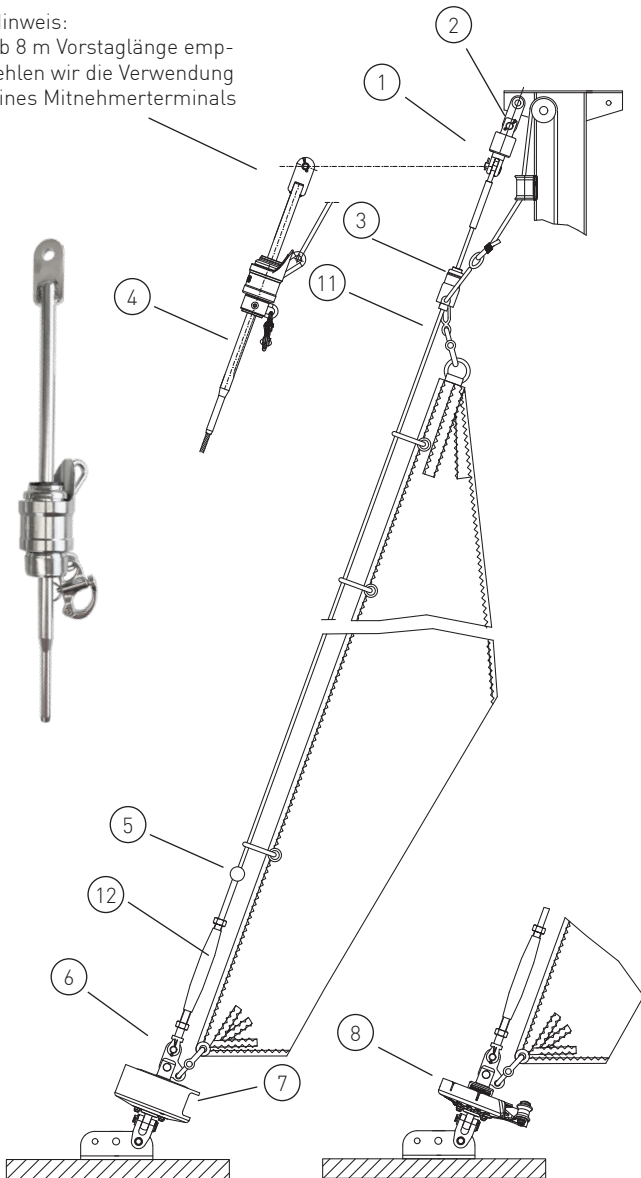

Basisangebot

Gerne erstellen wir Ihnen ein individuelles Angebot für Ihr Schiff

Max. Segelfläche: 50 m²
 Max. Schiffsgewicht: 6 t
 Max. Vorstag Ø: 7 / 8 mm
 Max. Vorstagslänge: 15 m

Hinweis:
 ab 8 m Vorstagslänge emp-
 fehlen wir die Verwendung
 eines Mitnehmerterminals

	Artikel Nr.	Preis
1	Stagwirbel STW IV	--
2	Lasche 75 mm (alternativ Gabel oder Toggle) L75-30-10	--
3	Fallschlitten mit Kupplung FS III-DK	--
4	Mitnehmer-Terminal 37/43-7VST	--
5	Stopperkugel HD02839	--
6	Dreilochscheibe 18/10-III	--
7	Fockroller Trommel F IV	--
8	Fockroller Endlos FE IV	--

Richtpreis inkl. 19% MwSt.		
mit Fockroller Trommel - F IV	--	2.379 EUR
mit Fockroller Endlos - FE IV	--	2.276 EUR

Der Richtpreis gilt für o.a. Einzelteile ab Werk Markdorf (EXW). Ohne Montage, Leine, Leinenführung, Vorstag, Konfektionieren, Pütting, Verlängerungen, Verpackung, weiteres Zubehör. Gerne erstellen wir für Sie ein individuelles Angebot.

Bedieneleine Fockroller Classic

	Artikel Nr.	Preis inkl. 19 % MwSt.
Ø 4 mm / Länge 10 m (Farbe: dunkelblau)	L-D4-L10	14,28 EUR
Ø 6 mm / Länge 16 m (Farbe: dunkelblau)	L-D6-L16	25,70 EUR
Ø 8 mm / Länge 22 m (Farbe: dunkelblau)	L-D8-L22	58,91 EUR
Ø 10 mm / Länge 28 m (Farbe: dunkelblau)	L-D10-L28	119,95 EUR