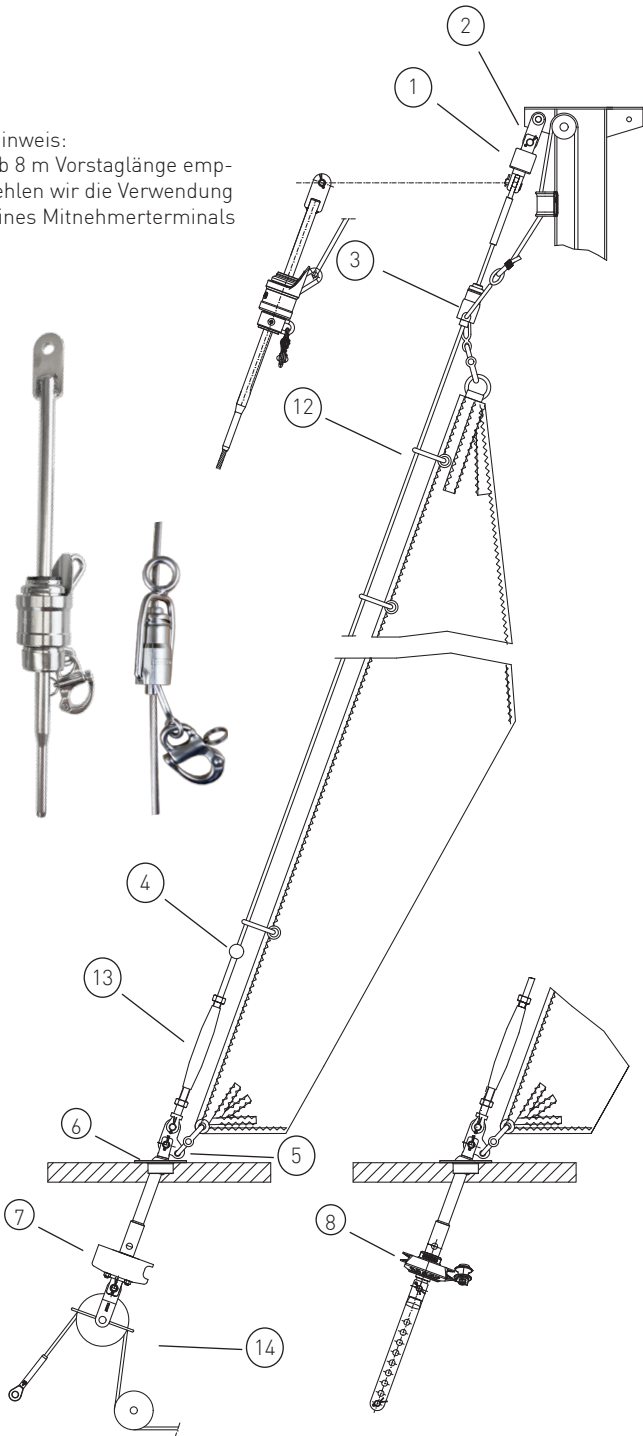

Basisangebot

Gerne erstellen wir Ihnen ein individuelles Angebot für Ihr Schiff

Hinweis:
 ab 8 m Vorstaglänge empfehlen wir die Verwendung eines Mitnehmerterminals

Max. Segelfläche: 25 m²
 Max. Schiffsgewicht: 2,5 t
 Max. Vorstag Ø: 5 mm
 Max. Vorstaglänge: 8 m

	Artikel Nr.	Preis	
1	Stagwirbel	STW II-5	--
2	Lasche 48 mm (alternativ Gabel oder Toggle)	L48-20-6	--
3	Fallschlitten	FS I	--
4	Stopperkugel	SS2535S	---
5	Dreilochscheibe	18/9	--
6	Decksdurchführung mit Kalotte	D-K-20	--
7	Fockroller Trommel	F II	--
8	Fockroller Endlos	FE II	--

Richtpreis inkl. 19% MwSt.		
mit Fockroller Trommel - F II	--	1.289 EUR
mit Fockroller Endlos - FE II	--	1.278 EUR

Der Richtpreis gilt für o.a. Einzelteile ab Werk Markdorf (EXW). Ohne Montage, Leine, Leinenführung, Vorstag, Konfektionieren, Pütting, Verlängerungen, Verpackung, weiteres Zubehör. Gerne erstellen wir für Sie ein individuelles Angebot.

	Artikel Nr.	Preis inkl. 19 % MwSt.
Ø 6 mm / Länge 2 x 4 m (Farbe: dunkelblau)	LE-D6-L8	80,75 EUR
Ø 6 mm / Länge 2 x 5 m (Farbe: dunkelblau)	LE-D6-L10	83,96 EUR
Ø 8 mm / Länge 2 x 6 m (Farbe: dunkelblau)	LE-D8-L12	100,02 EUR
Ø 8 mm / Länge 2 x 8 m (Farbe: dunkelblau)	LE-D8-L16	110,73 EUR
Ø 10 mm / Länge 2 x 9 m (Farbe: dunkelblau)	LE-D10-L18	145,01 EUR
Ø 10 mm / Länge 2 x 10 m (Farbe: dunkelblau)	LE-D10-L20	153,57 EUR