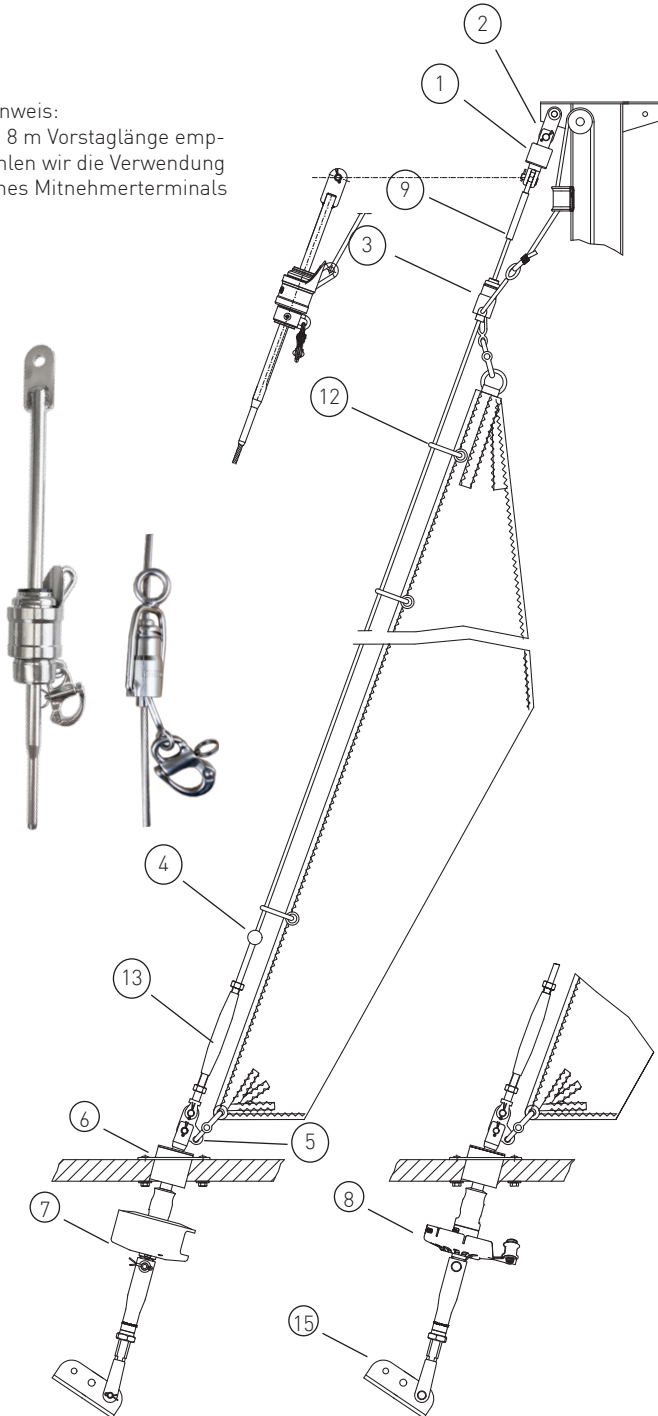

Basisangebot

Gerne erstellen wir Ihnen ein individuelles Angebot für Ihr Schiff

Max. Segelfläche: 25 m²
 Max. Schiffsgewicht: 2,5 t
 Max. Vorstag Ø: 5 mm
 Max. Vorstaglänge: 8 m

Hinweis:
 ab 8 m Vorstaglänge emp-
 fehlen wir die Verwendung
 eines Mitnehmerterminals

	Artikel Nr.	Preis	
1	Stagwirbel	STW II-5	--
2	Lasche 48 mm (alternativ Gabel oder Toggle)	L48-20-6	--
3	Fallschlitten	FS I	--
4	Stopperkugel	SS2535S	---
5	Dreilochscheibe	18/9	--
6	Decksdurchführung mit Doppelkardan	DD I	--
7	Fockroller Trommel	F II-2	--
8	Fockroller Endlos	FE II-2	--

Richtpreis inkl. 19% MwSt.		
mit Fockroller Trommel - F II-2	--	1.653 EUR
mit Fockroller Endlos - FE II-2	--	1.671 EUR

Der Richtpreis gilt für o.a. Einzelteile ab Werk Markdorf (EXW). Ohne Montage, Leine, Leinenführung, Vorstag, Konfektionieren, Pütting, Verlängerungen, Verpackung, weiteres Zubehör. Gerne erstellen wir für Sie ein individuelles Angebot.

	Artikel Nr.	Preis inkl. 19 % MwSt.
Ø 6 mm / Länge 2 x 4 m (Farbe: dunkelblau)	LE-D6-L8	80,75 EUR
Ø 6 mm / Länge 2 x 5 m (Farbe: dunkelblau)	LE-D6-L10	83,96 EUR
Ø 8 mm / Länge 2 x 6 m (Farbe: dunkelblau)	LE-D8-L12	100,02 EUR
Ø 8 mm / Länge 2 x 8 m (Farbe: dunkelblau)	LE-D8-L16	110,73 EUR
Ø 10 mm / Länge 2 x 9 m (Farbe: dunkelblau)	LE-D10-L18	145,01 EUR
Ø 10 mm / Länge 2 x 10 m (Farbe: dunkelblau)	LE-D10-L20	153,57 EUR