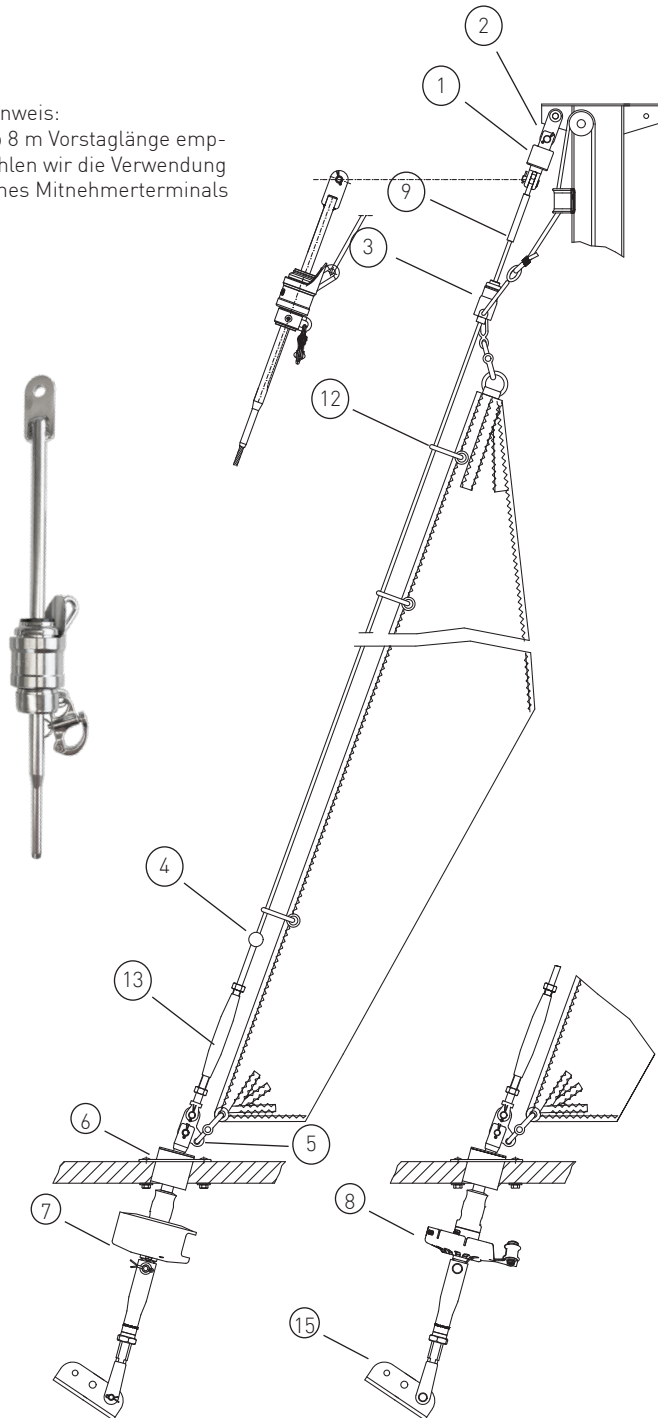

Basisangebot

Gerne erstellen wir Ihnen ein individuelles Angebot für Ihr Schiff

Max. Segelfläche: 15 m²
 Max. Schiffsgewicht: 1,5 t
 Max. Vorstag Ø: 4 mm
 Max. Vorstagslänge: 8 m

Hinweis:
 ab 8 m Vorstagslänge empfehlen wir die Verwendung eines Mitnehmerterminals

	Artikel Nr.	Preis	
1	Stagwirbel	STW I	--
2	Lasche 34 mm (alternativ Gabel oder Toggle)	L34-20-6	--
3	Fallschlitten	FS I	--
4	Stopperkugel	SS2535S	---
5	Dreilochscheibe	18/9	--
6	Decksdurchführung mit Doppelkardan	DD I	--
7	Fockroller Trommel	F II-2	--
8	Fockroller Endlos	FE II-2	--

Richtpreis inkl. 19% MwSt.		
mit Fockroller Trommel - F II-2	--	1.591 EUR
mit Fockroller Endlos - FE II-2	--	1.610 EUR

Der Richtpreis gilt für o.a. Einzelteile ab Werk Markdorf (EXW). Ohne Montage, Leine, Leinenführung, Vorstag, Konfektionieren, Pütting, Verlängerungen, Verpackung, weiteres Zubehör. Gerne erstellen wir für Sie ein individuelles Angebot.

	Artikel Nr.	Preis inkl. 19 % MwSt.
Ø 6 mm / Länge 2 x 4 m (Farbe: dunkelblau)	LE-D6-L8	80,75 EUR
Ø 6 mm / Länge 2 x 5 m (Farbe: dunkelblau)	LE-D6-L10	83,96 EUR
Ø 8 mm / Länge 2 x 6 m (Farbe: dunkelblau)	LE-D8-L12	100,02 EUR
Ø 8 mm / Länge 2 x 8 m (Farbe: dunkelblau)	LE-D8-L16	110,73 EUR
Ø 10 mm / Länge 2 x 9 m (Farbe: dunkelblau)	LE-D10-L18	145,01 EUR
Ø 10 mm / Länge 2 x 10 m (Farbe: dunkelblau)	LE-D10-L20	153,57 EUR