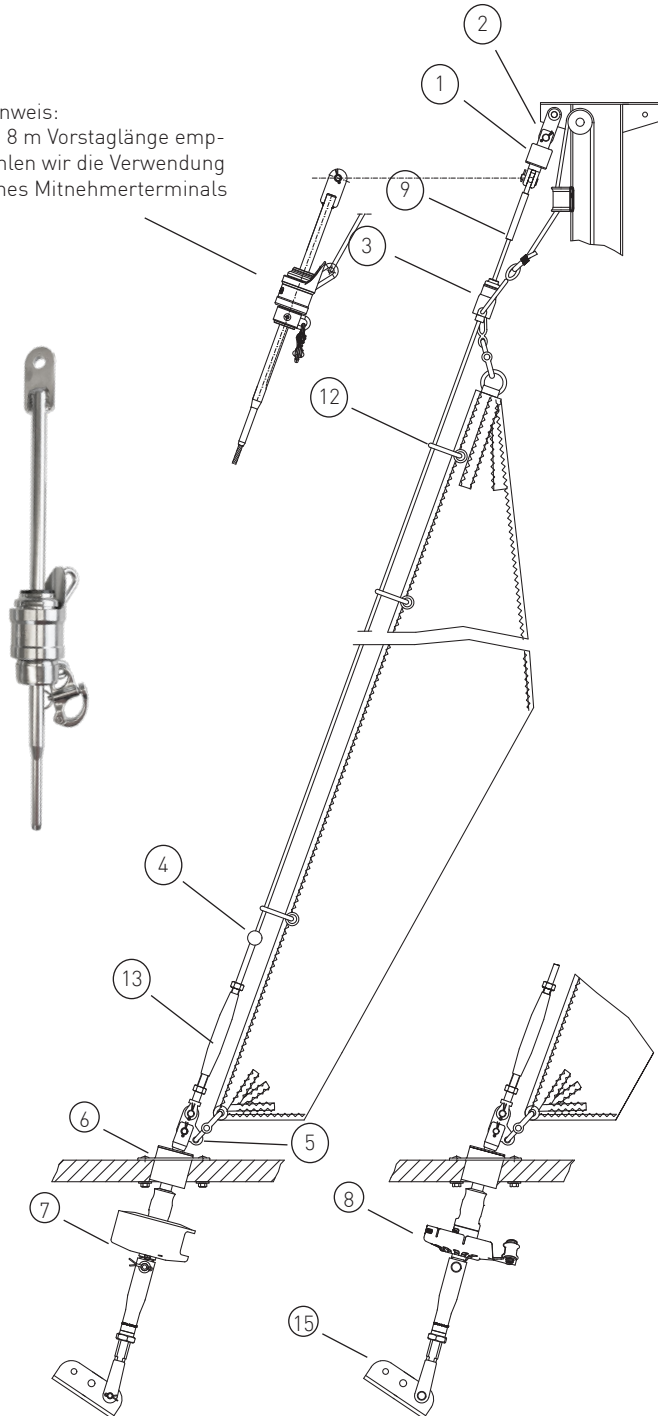

Basisangebot

Gerne erstellen wir Ihnen ein individuelles Angebot für Ihr Schiff

Max. Segelfläche: 15 m²
 Max. Schiffsgewicht: 1,5 t
 Max. Vorstag Ø: 4 mm
 Max. Vorstaglänge: 8 m

Hinweis:
 ab 8 m Vorstaglänge emp-
 fehlen wir die Verwendung
 eines Mitnehmerterminals

	Artikel Nr.	Preis	
1	Stagwirbel	STW I	--
2	Lasche 34 mm (alternativ Gabel oder Toggle)	L34-20-6	--
3	Fallschlitten	FS I	--
4	Stopperkugel	SS2535S	---
5	Dreilochscheibe	18/9	--
6	Decksdurchführung mit Doppelkardan	DD I	--
7	Fockroller Trommel	F I-2	--
8	Fockroller Endlos	FE I-2	--

Richtpreis inkl. 19% MwSt.

mit Fockroller Trommel - F I-2	--	1.483 EUR
mit Fockroller Endlos - FE I-2	--	1.507 EUR

Der Richtpreis gilt für o.a. Einzelteile ab Werk Markdorf (EXW). Ohne Montage, Leine, Leinenführung, Vorstag, Konfektionieren, Pütting, Verlängerungen, Verpackung, weiteres Zubehör. Gerne erstellen wir für Sie ein individuelles Angebot.

	Artikel Nr.	Preis inkl. 19 % MwSt.
Ø 6 mm / Länge 2 x 4 m (Farbe: dunkelblau)	LE-D6-L8	80,75 EUR
Ø 6 mm / Länge 2 x 5 m (Farbe: dunkelblau)	LE-D6-L10	83,96 EUR
Ø 8 mm / Länge 2 x 6 m (Farbe: dunkelblau)	LE-D8-L12	100,02 EUR
Ø 8 mm / Länge 2 x 8 m (Farbe: dunkelblau)	LE-D8-L16	110,73 EUR
Ø 10 mm / Länge 2 x 9 m (Farbe: dunkelblau)	LE-D10-L18	145,01 EUR
Ø 10 mm / Länge 2 x 10 m (Farbe: dunkelblau)	LE-D10-L20	153,57 EUR