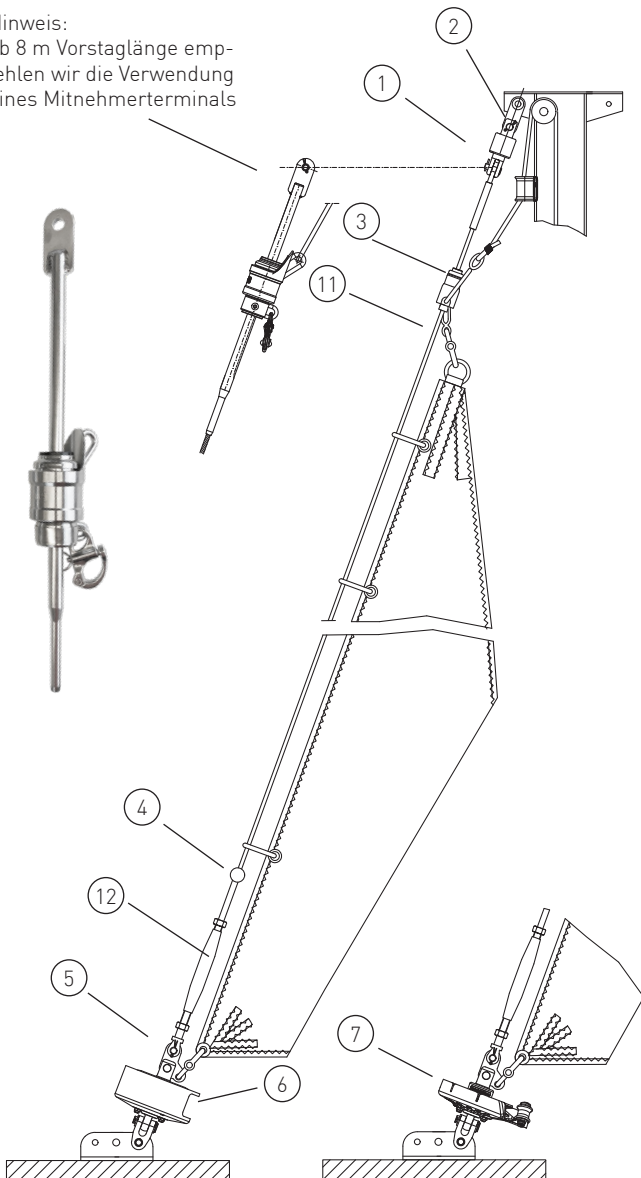

Basisangebot

Gerne erstellen wir Ihnen ein individuelles Angebot für Ihr Schiff

Max. Segelfläche: 35 m²
 Max. Schiffsgewicht: 3,5 t
 Max. Vorstag Ø: 6 mm
 Max. Vorstaglänge: 8 m

Hinweis:
 ab 8 m Vorstaglänge emp-
 fehlen wir die Verwendung
 eines Mitnehmerterminals

	Artikel Nr.	Preis	
1	Stagwirbel	STW III	--
2	Lasche 50 mm (alternativ Gabel oder Toggle)	L50-25-8	--
3	Fallschlitten	FS II-D-6	--
4	Stopperkugel	SS2535S	--
5	Dreilochscheibe	18/10-II	--
6	Fockroller Trommel	F III	--
7	Fockroller Endlos	FE III	--

Richtpreis inkl. 19% MwSt.		
mit Fockroller Trommel - F III	--	1.431 EUR
mit Fockroller Endlos - FE III	--	1.416 EUR

Der Richtpreis gilt für o.a. Einzelteile ab Werk Markdorf (EXW). Ohne Montage, Leine, Leinenführung, Vorstag, Konfektionieren, Pütting, Verlängerungen, Verpackung, weiteres Zubehör. Gerne erstellen wir für Sie ein individuelles Angebot.

Bedieneleine Fockroller Classic

	Artikel Nr.	Preis inkl. 19 % MwSt.
Ø 4 mm / Länge 10 m (Farbe: dunkelblau)	L-D4-L10	14,28 EUR
Ø 6 mm / Länge 16 m (Farbe: dunkelblau)	L-D6-L16	25,70 EUR
Ø 8 mm / Länge 22 m (Farbe: dunkelblau)	L-D8-L22	58,91 EUR
Ø 10 mm / Länge 28 m (Farbe: dunkelblau)	L-D10-L28	119,95 EUR