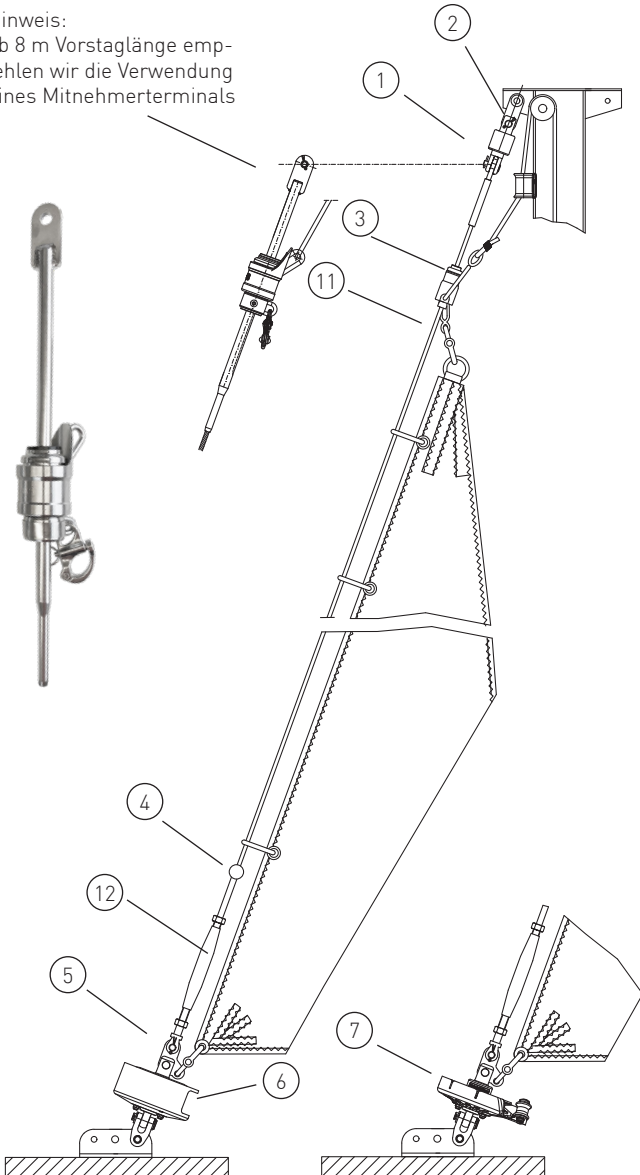

## Basisangebot

Gerne erstellen wir Ihnen ein individuelles Angebot für Ihr Schiff

Max. Segelfläche: 25 m<sup>2</sup>  
 Max. Schiffsgewicht: 2,5 t  
 Max. Vorstag Ø: 5 mm  
 Max. Vorstaglänge: 8 m

Hinweis:  
 ab 8 m Vorstaglänge emp-  
 fehlen wir die Verwendung  
 eines Mitnehmerterminals

	Artikel Nr.	Preis	
1	Stagwirbel	STW II-5	--
2	Lasche 48 mm (alternativ Gabel oder Toggle)	L48-20-6	--
3	Fallschlitten	FS I	--
4	Stopperkugel	SS2535S	--
5	Dreilochscheibe	18/9	--
6	Fockroller Trommel	F II	--
7	Fockroller Endlos	FE II	--

Richtpreis inkl. 19% MwSt.			
	mit Fockroller Trommel - F II	--	1.037 EUR
	mit Fockroller Endlos - FE II	--	1.026 EUR

Der Richtpreis gilt für o.a. Einzelteile ab Werk Markdorf (EXW). Ohne Montage, Leine, Leinenführung, Vorstag, Konfektionieren, Pütting, Verlängerungen, Verpackung, weiteres Zubehör. Gerne erstellen wir für Sie ein individuelles Angebot.

## Bedieneleine Fockroller Classic

	Artikel Nr.	Preis inkl. 19 % MwSt.
Ø 4 mm / Länge 10 m (Farbe: dunkelblau)	L-D4-L10	14,28 EUR
Ø 6 mm / Länge 16 m (Farbe: dunkelblau)	L-D6-L16	25,70 EUR
Ø 8 mm / Länge 22 m (Farbe: dunkelblau)	L-D8-L22	58,91 EUR
Ø 10 mm / Länge 28 m (Farbe: dunkelblau)	L-D10-L28	119,95 EUR