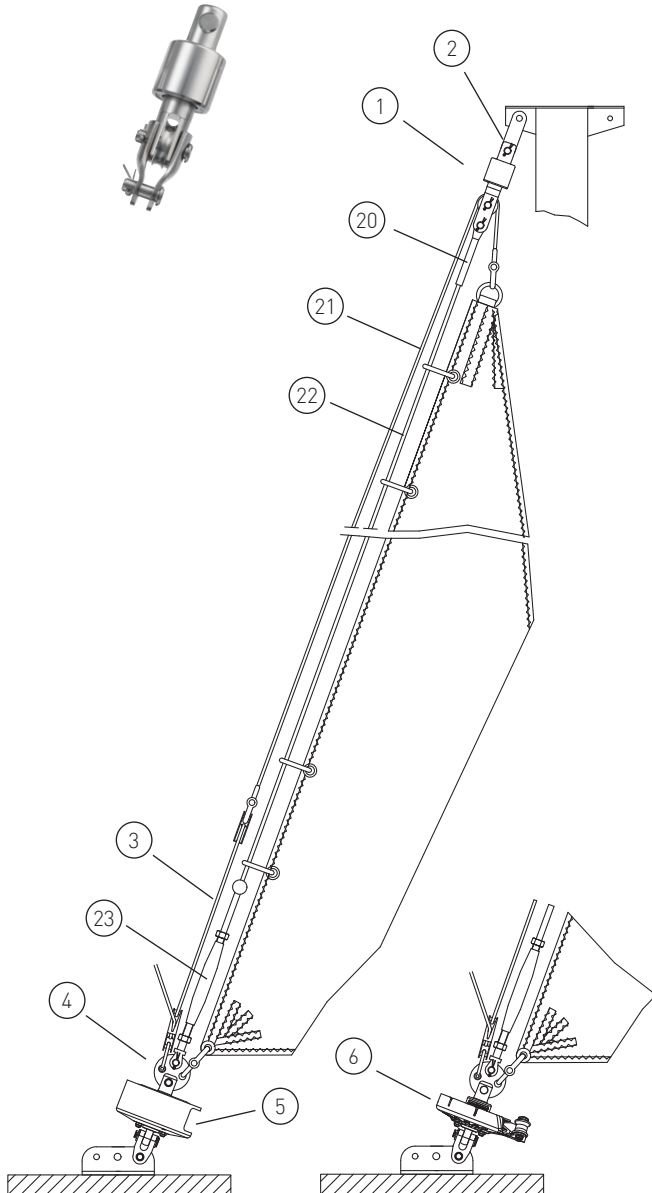

Basisangebot

Gerne erstellen wir Ihnen ein individuelles Angebot für Ihr Schiff

Max. Segelfläche: 75 m²
 Max. Schiffsgewicht: 18 t
 Max. Vorstag Ø: 10 / 12 mm
 Max. Vorstagslänge: 20 m

	Artikel Nr.	Preis
1	Wirbel mit Drahtseilrolle WS V	--
2	Lasche 100 mm (alternativ Gabel oder Toggle) L100-40-16	--
3	Talje (4 fach, 8 mm Leine) T5F	--
4	Vierlochscheibe 18-10-V	--
5	Fockroller Classic (Trommel) F V	--
6	Fockroller Endlos FE V	--

Richtpreis inkl. 19% MwSt.		
mit Fockroller Trommel - F V	--	2.657 EUR
mit Fockroller Endlos - FE V	--	2.703 EUR

Der Richtpreis gilt für o.a. Einzelteile ab Werk Markdorf (EXW). Ohne Montage, Leine, Leinenführung, Vorstag, Konfektionieren, Pütting, Verlängerungen, Verpackung, weiteres Zubehör. Gerne erstellen wir für Sie ein individuelles Angebot.

	Artikel Nr.	Preis inkl. 19 % MwSt.
Ø 6 mm / Länge 2 x 4 m (Farbe: dunkelblau)	LE-D6-L8	80,75 EUR
Ø 6 mm / Länge 2 x 5 m (Farbe: dunkelblau)	LE-D6-L10	83,96 EUR
Ø 8 mm / Länge 2 x 6 m (Farbe: dunkelblau)	LE-D8-L12	100,02 EUR
Ø 8 mm / Länge 2 x 8 m (Farbe: dunkelblau)	LE-D8-L16	110,73 EUR
Ø 10 mm / Länge 2 x 9 m (Farbe: dunkelblau)	LE-D10-L18	145,01 EUR
Ø 10 mm / Länge 2 x 10 m (Farbe: dunkelblau)	LE-D10-L20	153,57 EUR

Bedieneleine Fockroller Classic

	Artikel Nr.	Preis inkl. 19 % MwSt.
Ø 4 mm / Länge 10 m (Farbe: dunkelblau)	L-D4-L10	14,28 EUR
Ø 6 mm / Länge 16 m (Farbe: dunkelblau)	L-D6-L16	25,70 EUR
Ø 8 mm / Länge 22 m (Farbe: dunkelblau)	L-D8-L22	58,91 EUR
Ø 10 mm / Länge 28 m (Farbe: dunkelblau)	L-D10-L28	119,95 EUR