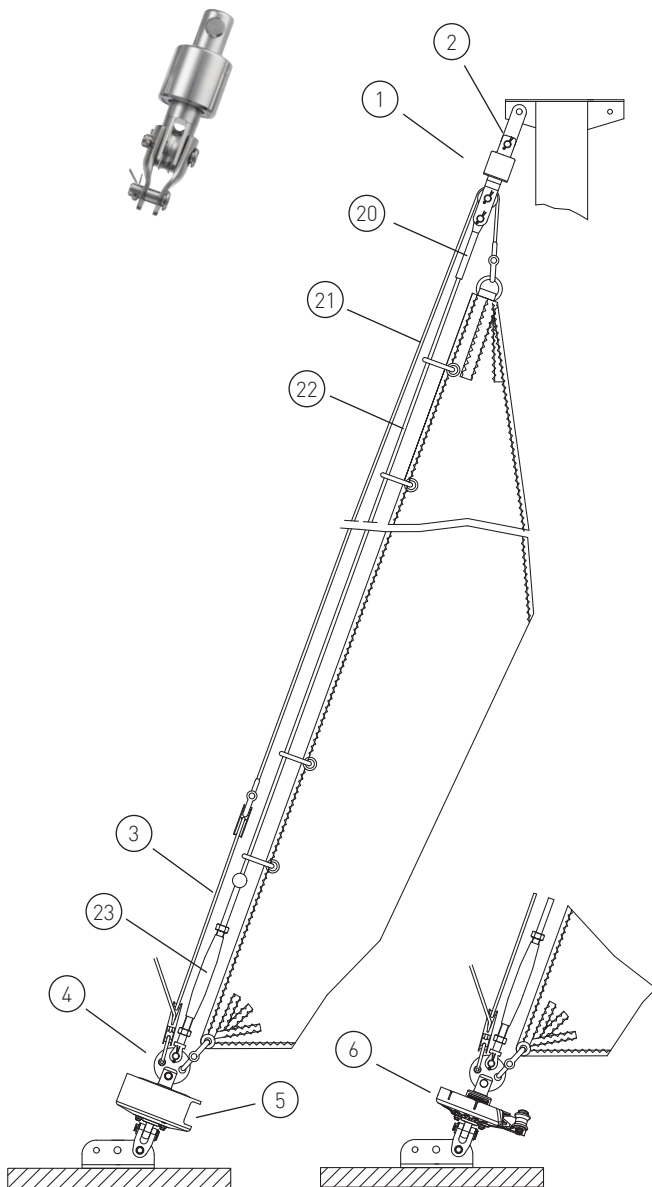

Basisangebot

Gerne erstellen wir Ihnen ein individuelles Angebot für Ihr Schiff

Max. Segelfläche: 50 m²
 Max. Schiffsgewicht: 9 t
 Max. Vorstag Ø: 8 / 10 mm
 Max. Vorstagslänge: 15 m

	Artikel Nr.	Preis
1 Wirbel mit Drahtseilrolle	WS IV+	--
2 Lasche 75 mm (alternativ Gabel oder Toggle)	L75-35-12	--
3 Talje (4-fach, 8 mm Leine)	T5F	--
4 Vierlochscheibe	18-10-IV+	--
5 Fockroller Classic (Trommel)	F IV+	--
6 Fockroller Endlos	FE IV+	--

Richtpreis inkl. 19% MwSt.		
mit Fockroller Trommel - F IV+	--	2.016 EUR
mit Fockroller Endlos - FE IV+	--	1.927 EUR

Der Richtpreis gilt für o.a. Einzelteile ab Werk Markdorf (EXW). Ohne Montage, Leine, Leinenführung, Vorstag, Konfektionieren, Pütting, Verlängerungen, Verpackung, weiteres Zubehör. Gerne erstellen wir für Sie ein individuelles Angebot.

	Artikel Nr.	Preis inkl. 19 % MwSt.
Ø 6 mm / Länge 2 x 4 m (Farbe: dunkelblau)	LE-D6-L8	80,75 EUR
Ø 6 mm / Länge 2 x 5 m (Farbe: dunkelblau)	LE-D6-L10	83,96 EUR
Ø 8 mm / Länge 2 x 6 m (Farbe: dunkelblau)	LE-D8-L12	100,02 EUR
Ø 8 mm / Länge 2 x 8 m (Farbe: dunkelblau)	LE-D8-L16	110,73 EUR
Ø 10 mm / Länge 2 x 9 m (Farbe: dunkelblau)	LE-D10-L18	145,01 EUR
Ø 10 mm / Länge 2 x 10 m (Farbe: dunkelblau)	LE-D10-L20	153,57 EUR

Bedieneleine Fockroller Classic

	Artikel Nr.	Preis inkl. 19 % MwSt.
Ø 4 mm / Länge 10 m (Farbe: dunkelblau)	L-D4-L10	14,28 EUR
Ø 6 mm / Länge 16 m (Farbe: dunkelblau)	L-D6-L16	25,70 EUR
Ø 8 mm / Länge 22 m (Farbe: dunkelblau)	L-D8-L22	58,91 EUR
Ø 10 mm / Länge 28 m (Farbe: dunkelblau)	L-D10-L28	119,95 EUR