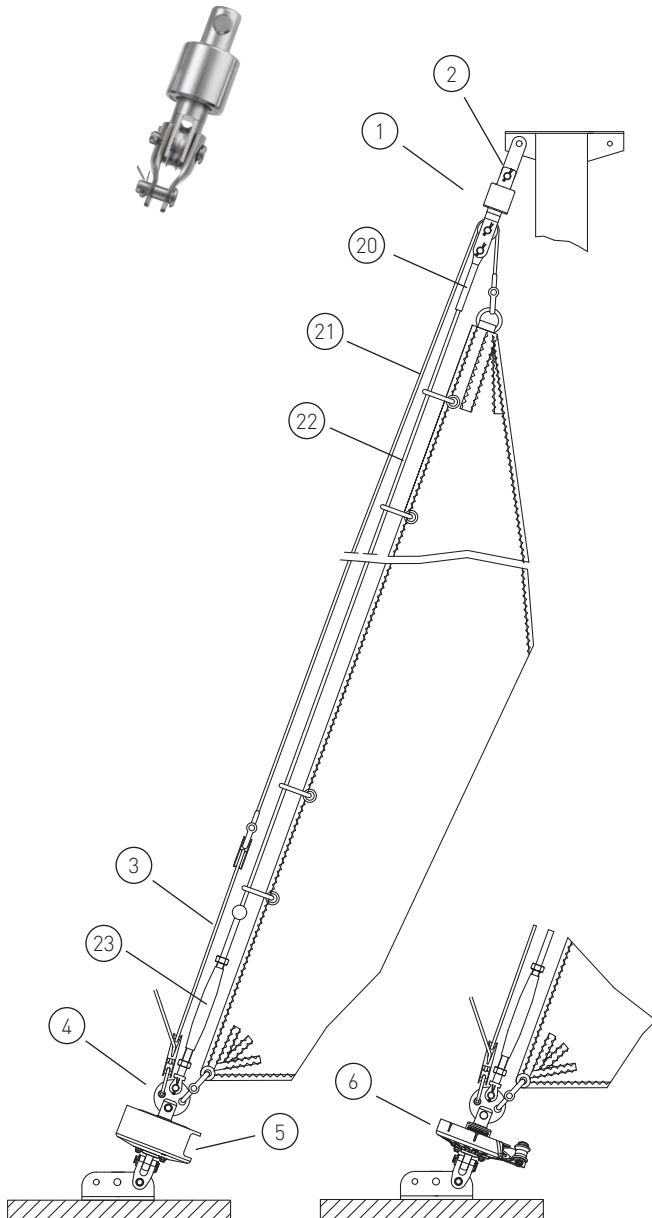

Basisangebot

Gerne erstellen wir Ihnen ein individuelles Angebot für Ihr Schiff

Max. Segelfläche: 50 m²
 Max. Schiffsgewicht: 6 t
 Max. Vorstag Ø: 7 / 8 mm
 Max. Vorstagslänge: 12 m

	Artikel Nr.	Preis
1 Wirbel mit Drahtseilrolle	WS IV	--
2 Lasche 75 mm (alternativ Gabel oder Toggle)	L75-30-10	--
3 Talje (4-fach, 8mm Leine)	T5F	--
4 Vierlochscheibe	17/5	--
5 Fockroller Classic (Trommel)	F IV	--
6 Fockroller Endlos	FE IV	--

Richtpreis inkl. 19% MwSt.		
mit Fockroller Trommel - F IV	--	1.716 EUR
mit Fockroller Endlos - FE IV	--	1.612 EUR

Der Richtpreis gilt für o.a. Einzelteile ab Werk Markdorf (EXW). Ohne Montage, Leine, Leinenführung, Vorstag, Konfektionieren, Pütting, Verlängerungen, Verpackung, weiteres Zubehör. Gerne erstellen wir für Sie ein individuelles Angebot.

	Artikel Nr.	Preis inkl. 19 % MwSt.
Ø 6 mm / Länge 2 x 4 m (Farbe: dunkelblau)	LE-D6-L8	80,75 EUR
Ø 6 mm / Länge 2 x 5 m (Farbe: dunkelblau)	LE-D6-L10	83,96 EUR
Ø 8 mm / Länge 2 x 6 m (Farbe: dunkelblau)	LE-D8-L12	100,02 EUR
Ø 8 mm / Länge 2 x 8 m (Farbe: dunkelblau)	LE-D8-L16	110,73 EUR
Ø 10 mm / Länge 2 x 9 m (Farbe: dunkelblau)	LE-D10-L18	145,01 EUR
Ø 10 mm / Länge 2 x 10 m (Farbe: dunkelblau)	LE-D10-L20	153,57 EUR

Bedieneleine Fockroller Classic

	Artikel Nr.	Preis inkl. 19 % MwSt.
Ø 4 mm / Länge 10 m (Farbe: dunkelblau)	L-D4-L10	14,28 EUR
Ø 6 mm / Länge 16 m (Farbe: dunkelblau)	L-D6-L16	25,70 EUR
Ø 8 mm / Länge 22 m (Farbe: dunkelblau)	L-D8-L22	58,91 EUR
Ø 10 mm / Länge 28 m (Farbe: dunkelblau)	L-D10-L28	119,95 EUR