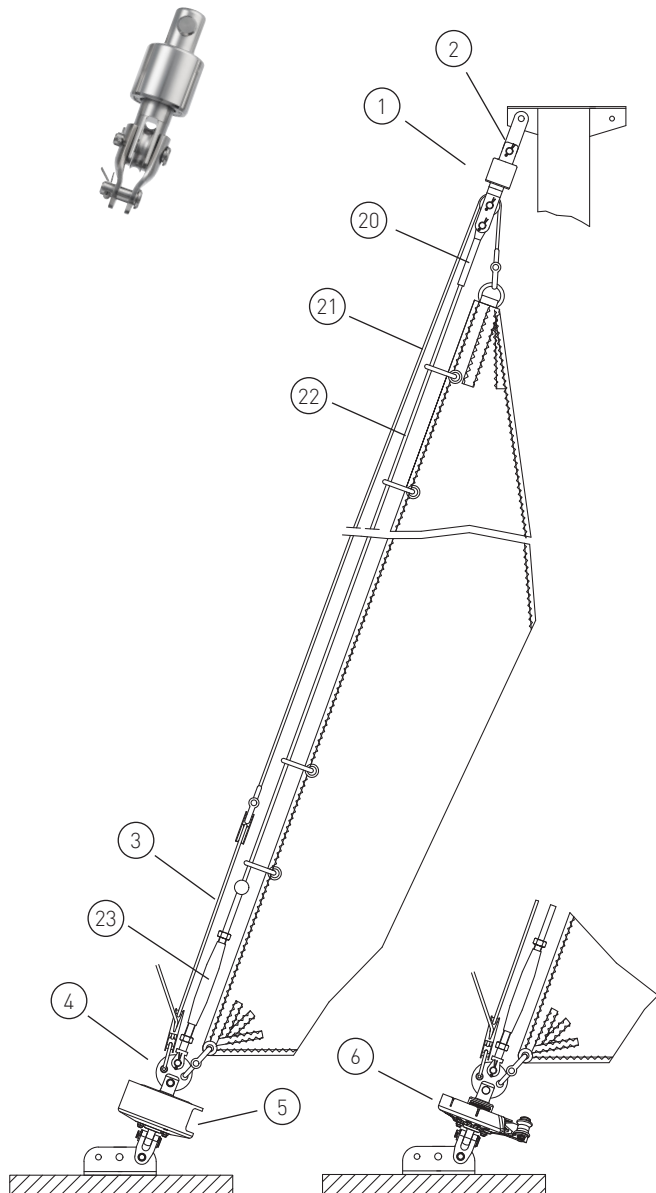

## Basisangebot

Gerne erstellen wir Ihnen ein individuelles Angebot für Ihr Schiff

Max. Segelfläche: 35 m<sup>2</sup>  
 Max. Schiffsgewicht: 3,5 t  
 Max. Vorstag Ø: 6 mm  
 Max. Vorstagslänge: 11 m

	Artikel Nr.	Preis
1	Wirbel mit Seilrolle WS III	--
2	Lasche 50 mm (alternativ Gabel oder Toggle) L50-25-8	--
3	Talje T4F	--
4	Vierlochscheibe 17/5	--
5	Fockroller Classic (Trommel) F III	--
6	Fockroller Endlos FE III	--

Richtpreis inkl. 19% MwSt.		
mit Fockroller Trommel - F III	--	1.260 EUR
mit Fockroller Endlos - FE III	--	1.245 EUR

Der Richtpreis gilt für o.a. Einzelteile ab Werk Markdorf (EXW). Ohne Montage, Leine, Leinenführung, Vorstag, Konfektionieren, Pütting, Verlängerungen, Verpackung, weiteres Zubehör. Gerne erstellen wir für Sie ein individuelles Angebot.

## Bedieneleine Fockroller Classic

	Artikel Nr.	Preis inkl. 19 % MwSt.
Ø 4 mm / Länge 10 m (Farbe: dunkelblau)	L-D4-L10	14,28 EUR
Ø 6 mm / Länge 16 m (Farbe: dunkelblau)	L-D6-L16	25,70 EUR
Ø 8 mm / Länge 22 m (Farbe: dunkelblau)	L-D8-L22	58,91 EUR
Ø 10 mm / Länge 28 m (Farbe: dunkelblau)	L-D10-L28	119,95 EUR