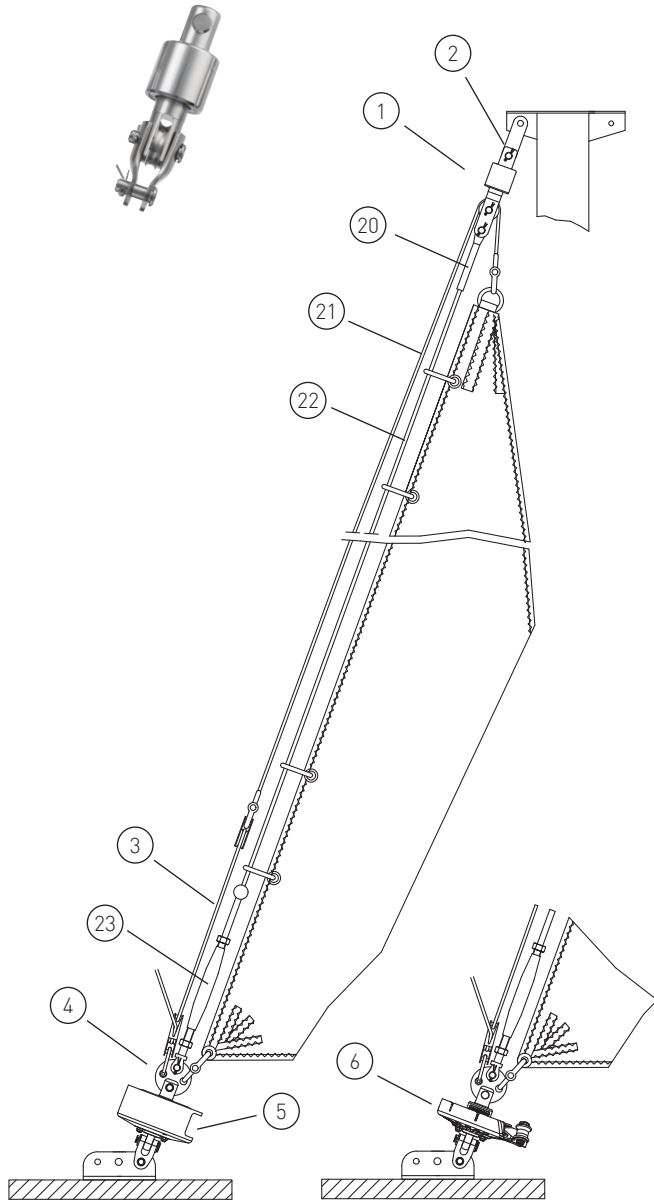

## Basisangebot

Gerne erstellen wir Ihnen ein individuelles Angebot für Ihr Schiff

Max. Segelfläche: 25 m<sup>2</sup>  
 Max. Schiffsgewicht: 2,5 t  
 Max. Vorstag Ø: 5 mm  
 Max. Vorstagslänge: 10 m

	Artikel Nr.	Preis
1 Wirbel mit Drahtseilrolle	WS II	--
2 Lasche 48 mm (alternativ Gabel oder Toggel)	L48-20-6	--
3 Talje	T3F	--
4 Vierlochscheibe	17/4	--
5 Fockroller Classic (Trommel)	F II	--
6 Fockroller Endlos	FE II	--

Richtpreis inkl. 19% MwSt.		
mit Fockroller Trommel - F II	--	891 EUR
mit Fockroller Endlos - FE II	--	880 EUR

Der Richtpreis gilt für o.a. Einzelteile ab Werk Markdorf (EXW). Ohne Montage, Leine, Leinenführung, Vorstag, Konfektionieren, Pütting, Verlängerungen, Verpackung, weiteres Zubehör. Gerne erstellen wir für Sie ein individuelles Angebot.

## Bedieneleine Fockroller Classic

	Artikel Nr.	Preis inkl. 19 % MwSt.
Ø 4 mm / Länge 10 m (Farbe: dunkelblau)	L-D4-L10	14,28 EUR
Ø 6 mm / Länge 16 m (Farbe: dunkelblau)	L-D6-L16	25,70 EUR
Ø 8 mm / Länge 22 m (Farbe: dunkelblau)	L-D8-L22	58,91 EUR
Ø 10 mm / Länge 28 m (Farbe: dunkelblau)	L-D10-L28	119,95 EUR