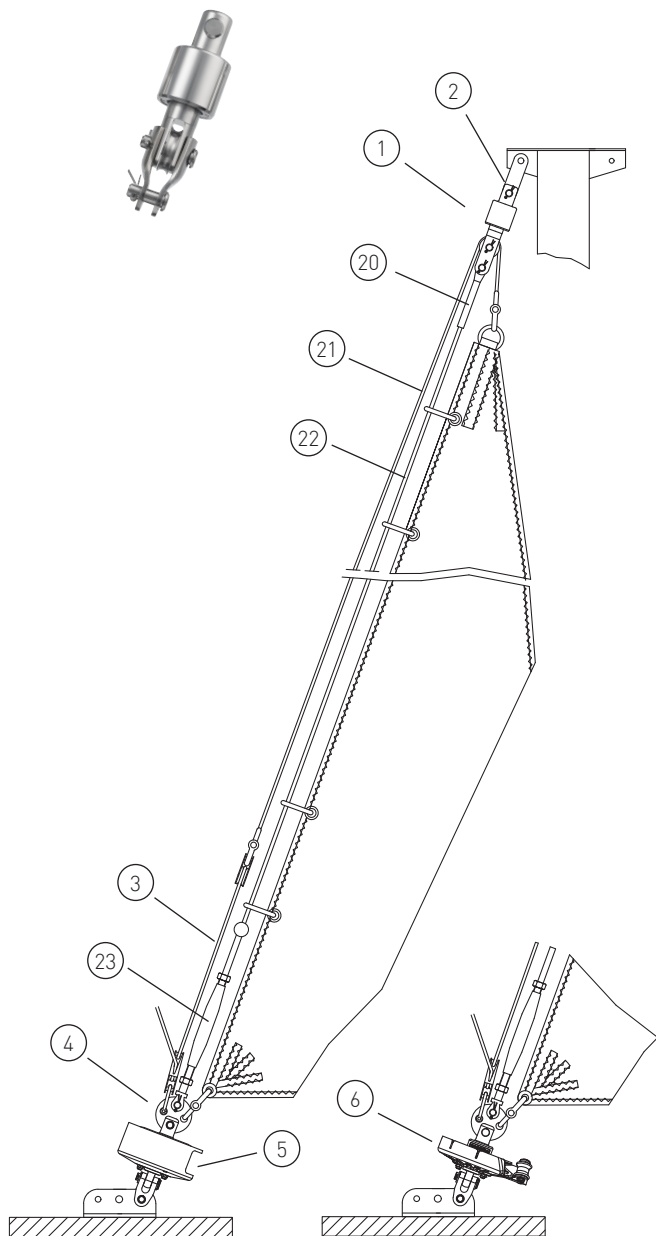

Basisangebot

Gerne erstellen wir Ihnen ein individuelles Angebot für Ihr Schiff

Max. Segelfläche: 15 m²
 Max. Schiffsgewicht: 1,5 t
 Max. Vorstag Ø: 4 mm
 Max. Vorstagslänge: 9 m

	Artikel Nr.	Preis	
1	Wirbel mit Drahtseilrolle	WS I	--
2	Lasche 34 mm (alternativ Gabel oder Toggel)	L34-20-6	--
3	Talje	T2F	--
4	Vierlochscheibe	17/2	--
5	Fockroller Classic (Trommel)	FI	--
6	Fockroller Endlos	FE I	--

Richtpreis inkl. 19% MwSt.		
mit Fockroller Trommel - FI	--	670 EUR
mit Fockroller Endlos - FE I	--	694 EUR

Der Richtpreis gilt für o.a. Einzelteile ab Werk Markdorf (EXW). Ohne Montage, Leine, Leinenführung, Vorstag, Konfektionieren, Pütting, Verlängerungen, Verpackung, weiteres Zubehör. Gerne erstellen wir für Sie ein individuelles Angebot.

	Artikel Nr.	Preis inkl. 19 % MwSt.
Ø 6 mm / Länge 2 x 4 m (Farbe: dunkelblau)	LE-D6-L8	80,75 EUR
Ø 6 mm / Länge 2 x 5 m (Farbe: dunkelblau)	LE-D6-L10	83,96 EUR
Ø 8 mm / Länge 2 x 6 m (Farbe: dunkelblau)	LE-D8-L12	100,02 EUR
Ø 8 mm / Länge 2 x 8 m (Farbe: dunkelblau)	LE-D8-L16	110,73 EUR
Ø 10 mm / Länge 2 x 9 m (Farbe: dunkelblau)	LE-D10-L18	145,01 EUR
Ø 10 mm / Länge 2 x 10 m (Farbe: dunkelblau)	LE-D10-L20	153,57 EUR

Bedieneleine Fockroller Classic

	Artikel Nr.	Preis inkl. 19 % MwSt.
Ø 4 mm / Länge 10 m (Farbe: dunkelblau)	L-D4-L10	14,28 EUR
Ø 6 mm / Länge 16 m (Farbe: dunkelblau)	L-D6-L16	25,70 EUR
Ø 8 mm / Länge 22 m (Farbe: dunkelblau)	L-D8-L22	58,91 EUR
Ø 10 mm / Länge 28 m (Farbe: dunkelblau)	L-D10-L28	119,95 EUR