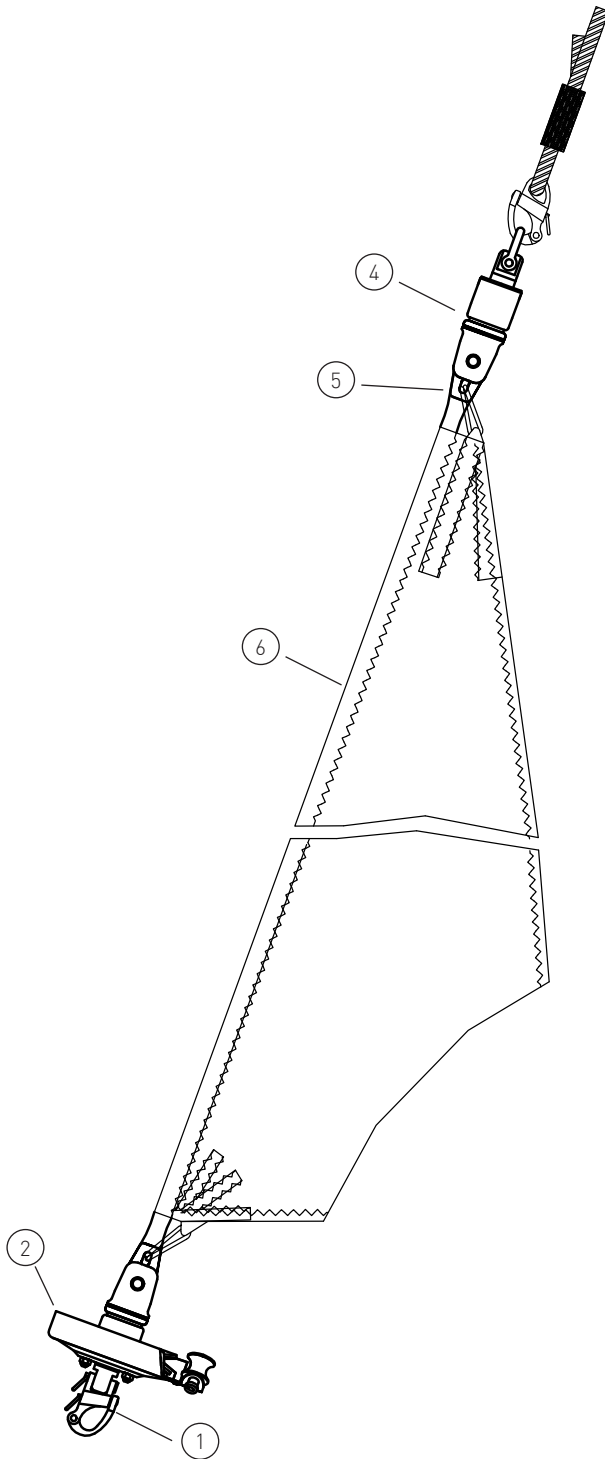

### Code0 Rollsystem

Max. Segelfläche: 150 m<sup>2</sup>  
 Max. Länge AT-Leine: 25 m

		A1-114-5	A1-124-5	
		<b>Artikel Nr.</b>	<b>Artikel Nr.</b>	<b>Preis</b>
2	Fockroller Endlos Performance	FE V-P	FE V-L	--
4	Fallwirbel Performance	FAW V-P	FAW V-L	--
5	Kauschen	42/117	42/117	--
6	25 meter Torsionsarme Leine	2117	2117	--
7	Pressling	AL-P17	AL-P17	
9	Konfektionierung	K1,0	K1,0	--

# Zubehör / Leinenführung / Code0 und Gennaker

	Artikel Nr.	Preis inkl. 19 % MwSt.
<b>Endlosleine gespleißt</b> Hinweis: Weitere Längen bzw. individuelle Anfertigung auf Anfrage		
Ø 6 mm / Länge 2 x 4 m (Farbe: dunkelblau)	LE-D6-L8	80,75 EUR
Ø 6 mm / Länge 2 x 5 m (Farbe: dunkelblau)	LE-D6-L10	83,96 EUR
Ø 8 mm / Länge 2 x 6 m (Farbe: dunkelblau)	LE-D8-L12	100,02 EUR
Ø 8 mm / Länge 2 x 8 m (Farbe: dunkelblau)	LE-D8-L16	110,73 EUR
Ø 10 mm / Länge 2 x 9 m (Farbe: dunkelblau)	LE-D10-L18	145,01 EUR
Ø 10 mm / Länge 2 x 10 m (Farbe: dunkelblau)	LE-D10-L20	153,57 EUR