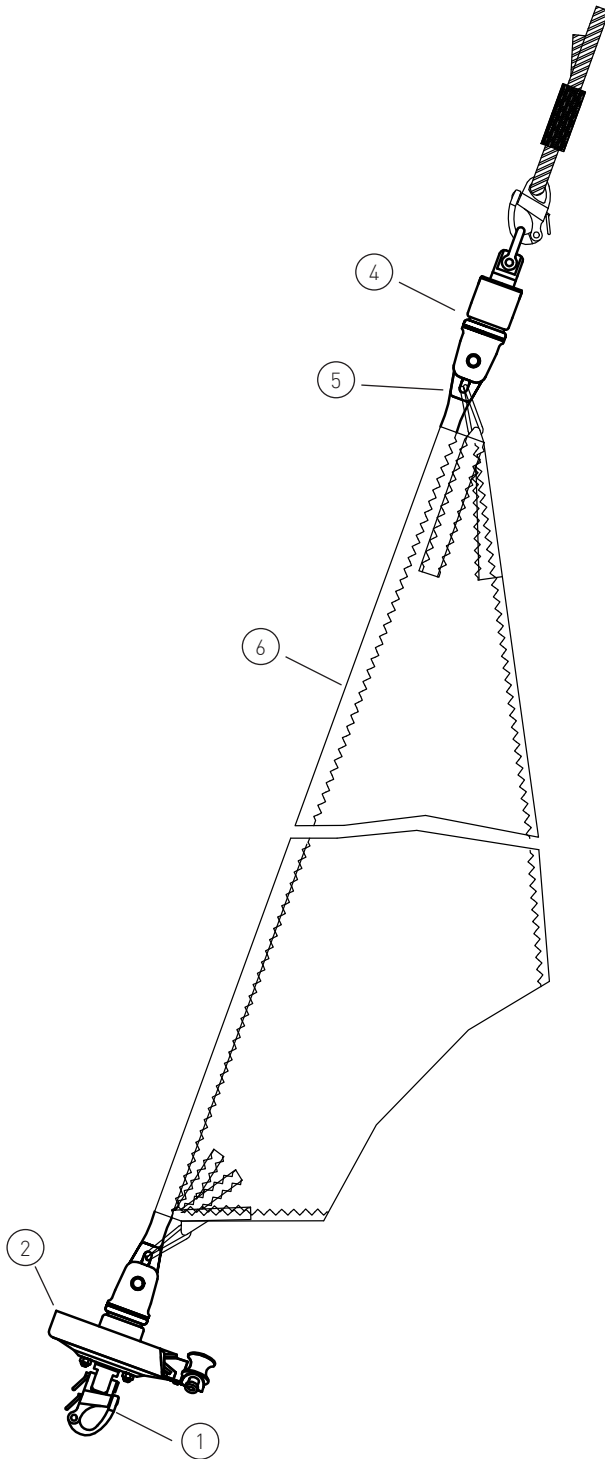

Basisangebot

Gerne erstellen wir Ihnen ein individuelles Angebot für Ihr Schiff

Code0 Rollsystem

Max. Segelfläche: 70 m²
 Max. Länge AT-Leine: 15 m

		A1-114-3	A1-124-3	
		Artikel Nr.	Artikel Nr.	Preis
1	Schnappschäkel Wichard	5998-6	5998-6	--
2	Fockroller Endlos Performance	FE III-P	FE III-L	--
4	Fallwirbel Performance	FAW III-P	FAW III-L	--
5	Kauschen	42/220-3	42/220-3	--
6	15 meter Torsionsarme Leine	2113	2113	--
7	Pressling	AL-P13	AL-P13	--
9	Konfektionierung	K0,5	K0,5	--

Richtpreis inkl. 19% MwSt.			
Performance Serie (VA)	--	--	1.820 EUR
Competition Serie (AL)	--	--	1.652 EUR

Der Richtpreis gilt für o.a. Einzelteile ab Werk Markdorf (EXW). Ohne Montage, Leine, Leinenführung, Pütting, Verlängerungen, Verpackung, weiteres Zubehör. Gerne erstellen wir für Sie ein individuelles Angebot.