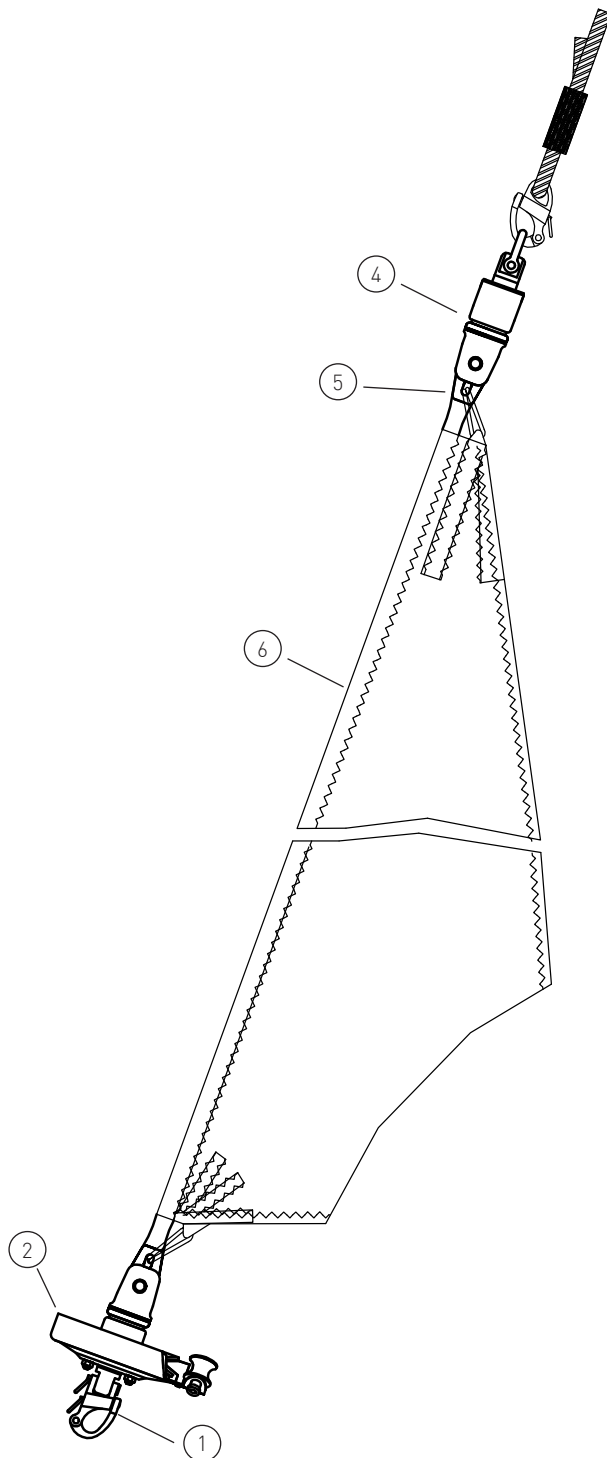

Basisangebot

Gerne erstellen wir Ihnen ein individuelles Angebot für Ihr Schiff

Code0 Rollsystem

Max. Segelfläche: 50 m²
 Max. Länge AT-Leine: 11 m

		A1-114-2	A1-124-2	
	Artikel Nr.	Artikel Nr.	Preis	
1	Schnapschäkel Wichard	5979-6	5979-6	--
2	Fockroller Endlos Performance	FE II-P	FE II-L	--
4	Fallwirbel Performance	FAW II-P	FAW II-L	--
5	Kauschen	42/220-3	42/220-3	--
6	11 meter Torsionsarme Leine	2111	2111	--
7	Pressling	AL-P11	AL-P11	--
9	Konfektionierung	K0,5	K0,5	--

Richtpreis inkl. 19% MwSt.			
Performance Serie (VA)	--	--	1.447 EUR
Competition Serie (AL)	--	--	1.347 EUR

Der Richtpreis gilt für o.a. Einzelteile ab Werk Markdorf (EXW). Ohne Montage, Leine, Leinenführung, Pütting, Verlängerungen, Verpackung, weiteres Zubehör. Gerne erstellen wir für Sie ein individuelles Angebot.