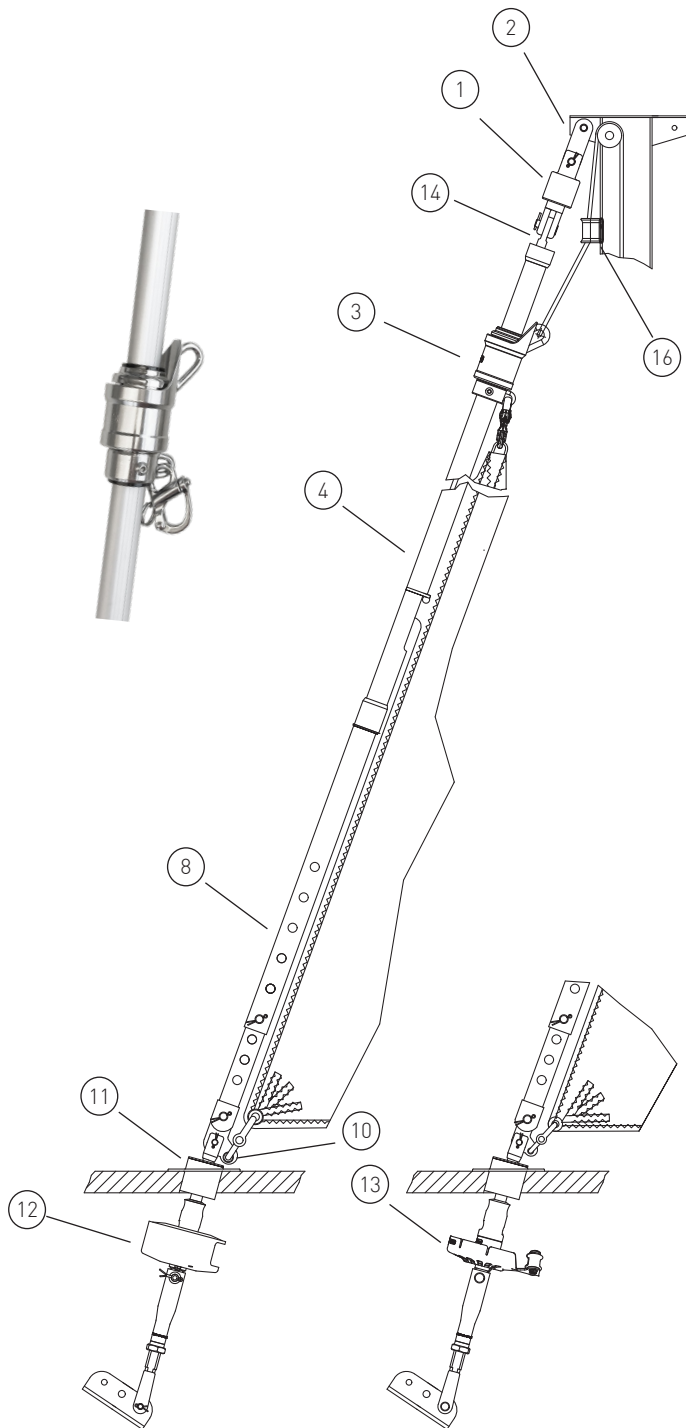

Klassenangebot

Gerne erstellen wir Ihnen ein individuelles Angebot für Ihr Schiff

D1-212-2C

Segelfläche: 31 m²
 Schiffsgewicht: 2,7 t
 Vorstag Ø: 5 mm
 Vorstaglänge: 11 m

	Artikel Nr.	Preis	
1	Stagwirbel	STW II-5	--
2	Lasche 50 mm	L50-25-6	--
3	Fallschlitten	FS II	--
4	Profilvorstag BA I - 11 m (letztes Profilstück so kürzen, dass die Feder ca. 2 cm gespannt ist)	BA I BA I-9	-- --
	Kunststoffrohr 11 m	BA I-5	--
	Distanzstücke 5 x	BA I-8	--
	Einführung (Nr. 17) und Endkappe (Nr. 7)	EEB I	--
8	Rohrkupplungssatz (inkl. Profilschuh und Feder)	RKS I - BA I	--
	Augterminal mit Ring und Leine	A5-1	--
	Dreilochscheibe mit Schnappschäkel	18/9-S	--
	Decksdurchführung mit Doppelkardan	DD I	--
	Fockroller Trommel	F III-2	--
	Fockroller Endlos	FE III-2	--

Richtpreis inkl. 19% MwSt.		
mit Fockroller Endlos - FE III-2	--	3.393 EUR

Der Richtpreis gilt für o.a. Einzelteile ab Werk Markdorf (EXW). Ohne Montage, Leine, Leinenführung, Vorstag, Konfektionieren, Pütting, Verlängerungen, Verpackung, weiteres Zubehör. Gerne erstellen wir für Sie ein individuelles Angebot.

14	Augterminal		
16	Fallführungsauge		

Zubehör / Leinenführung / Vorstag

Endlosleine gespleißt Hinweis: Weitere Längen bzw. individuelle Anfertigung auf Anfrage

	Artikel Nr.	Preis inkl. 19 % MwSt.
Ø 6 mm / Länge 2 x 4 m (Farbe: dunkelblau)	LE-D6-L8	80,75 EUR
Ø 6 mm / Länge 2 x 5 m (Farbe: dunkelblau)	LE-D6-L10	83,96 EUR
Ø 8 mm / Länge 2 x 6 m (Farbe: dunkelblau)	LE-D8-L12	100,02 EUR
Ø 8 mm / Länge 2 x 8 m (Farbe: dunkelblau)	LE-D8-L16	110,73 EUR
Ø 10 mm / Länge 2 x 9 m (Farbe: dunkelblau)	LE-D10-L18	145,01 EUR
Ø 10 mm / Länge 2 x 10 m (Farbe: dunkelblau)	LE-D10-L20	153,57 EUR

Bedieneleine Fockroller Classic

	Artikel Nr.	Preis inkl. 19 % MwSt.
Ø 4 mm / Länge 10 m (Farbe: dunkelblau)	L-D4-L10	14,28 EUR
Ø 6 mm / Länge 16 m (Farbe: dunkelblau)	L-D6-L16	25,70 EUR
Ø 8 mm / Länge 22 m (Farbe: dunkelblau)	L-D8-L22	58,91 EUR
Ø 10 mm / Länge 28 m (Farbe: dunkelblau)	L-D10-L28	119,95 EUR