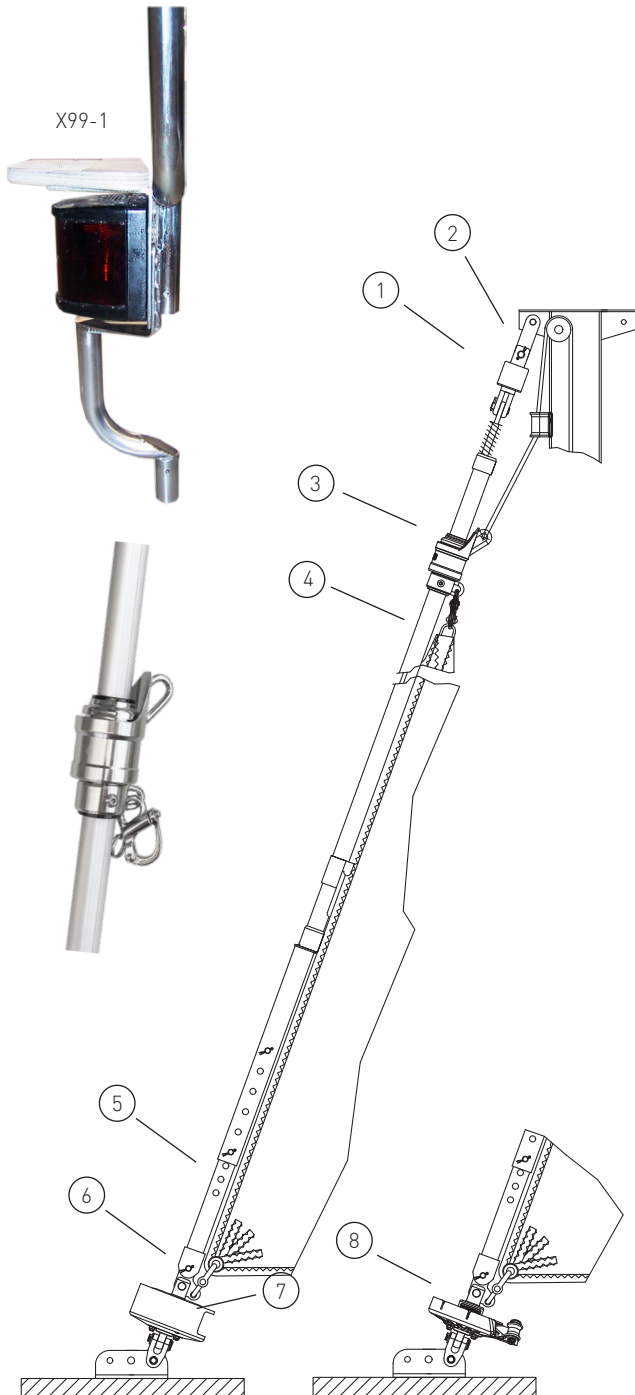

Klassenangebot

Gerne erstellen wir Ihnen ein individuelles Angebot für Ihr Schiff

D1-112-3
 (nicht klassenkonform)

Segelfläche: 30 m²
 Schiffsgewicht: 2,98 t
 Vorstag Ø: 6 mm
 Vorstaglänge: 11,84 m

	Artikel Nr.	Preis
1	Stagwirbel STW III	--
2	Lasche 50 mm oder T-Toggle T6-90	--
3	Fallschlitten FS II	--
4	Profilvorstag BA I - 11 m Kunststoffrohr 11 m Distanzstücke 5 x	BA I -- BA I-5 + BA I-9 -- BA I-8 --
	Einführung und Endkappe EEB I	
5	Rohrkupplungssatz (inkl. Profilschuh und Feder) Augterminal mit Ring und Leine	RKS II - BA I -- 39-M10 --
6	Dreilochscheibe mit Schnappschäkel	18/10-II-S --
7	Fockroller Trommel	F III --
8	Fockroller Endlos	FE III --

Richtpreis inkl. 19% MwSt.		Preis
mit Fockroller Endlos - FE III	--	2.960 EUR

Der Richtpreis gilt für o.a. Einzelteile ab Werk Markdorf (EXW). Ohne Montage, Leine, Leinenführung, Vorstag, Konfektionieren, Pütting, Verlängerungen, Verpackung, weiteres Zubehör. Gerne erstellen wir für Sie ein individuelles Angebot.

Hinweis: der Bugkorb muss geändert werden		
Bugbeslag	X99-1	
15	Fallführungsauge	

Zubehör / Leinenführung / Vorstag

Endlosleine gespleißt Hinweis: Weitere Längen bzw. individuelle Anfertigung auf Anfrage

Bedieneleine Fockroller Classic

	Artikel Nr.	Preis inkl. 19 % MwSt.
Ø 4 mm / Länge 10 m (Farbe: dunkelblau)	L-D4-L10	14,28 EUR
Ø 6 mm / Länge 16 m (Farbe: dunkelblau)	L-D6-L16	25,70 EUR
Ø 8 mm / Länge 22 m (Farbe: dunkelblau)	L-D8-L22	58,91 EUR
Ø 10 mm / Länge 28 m (Farbe: dunkelblau)	L-D10-L28	119,95 EUR