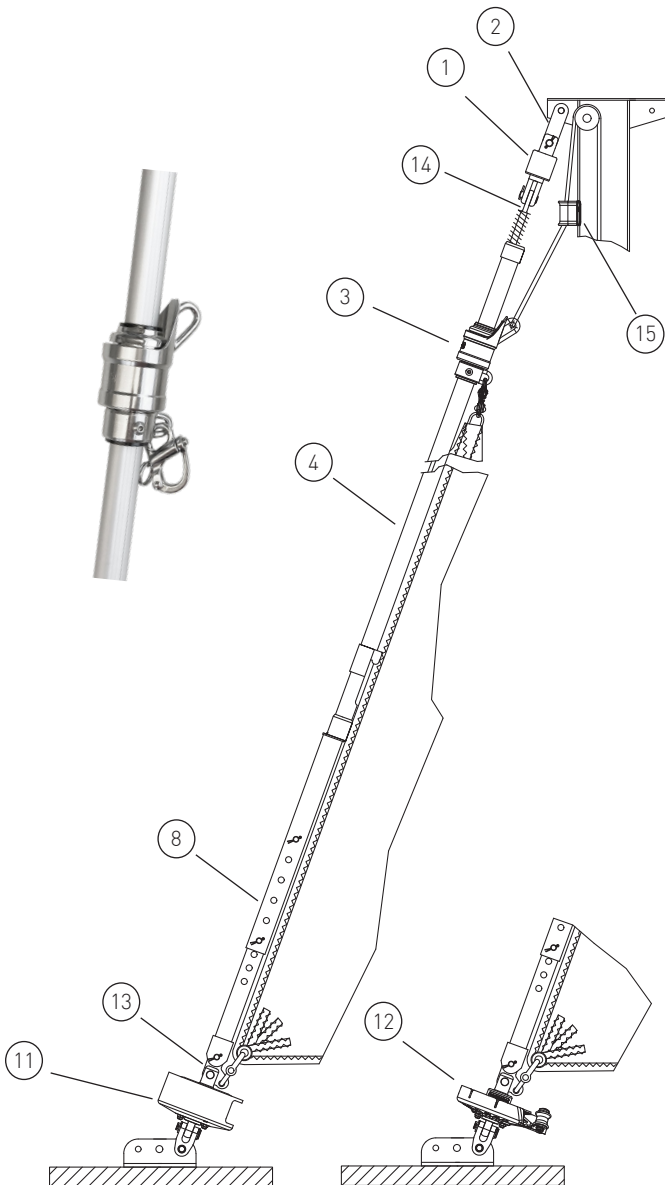

Klassenangebot

Gerne erstellen wir Ihnen ein individuelles Angebot für Ihr Schiff

D1-112-3

Segelfläche: 35 m²
 Schiffsgewicht: 2,48 t
 Vorstag Ø: 6 mm
 Vorstaglänge: ca. 13 m

	Artikel Nr.	Preis	
1	Stagwirbel	STW III	--
2	Gabel 75 mm	G75-25-4	--
3	Fallschlitten	FS III	--
17	Anfangsprofilteil BA II (0,2 m)	BAII-A-200	--
	inkl. Segeleinführung		--
4	Profil BA II (4 x 2 m Stücklänge)	BA II-B	--
	inkl. je 1x Profilverbinder, 1x Klammer, Befestigungsteile		--
7	Endprofil BA II (2 m)	BA II-C	--
	inkl. 2 x Profilverbinder, 1 x Klammer, Befestigungsteile, Endkappe		
8	Rohrkupplungssatz (inkl. Profilschuh und Feder)	RKS II - BA II	--
	Spezialterminal M 12 für Vorstag Ø 6 mm	39-M12	--
13	Dreilochscheibe mit Schnappschäkel	18/10-II-S	--
11	Fockroller Trommel	F III	--
12	Fockroller Endlos	FE III	--

14	Augterminal		
15	Fallführungsauge		

Zubehör / Leinenführung / Vorstag

Endlosleine gespleißt Hinweis: Weitere Längen bzw. individuelle Anfertigung auf Anfrage

	Artikel Nr.	Preis inkl. 19 % MwSt.
Ø 6 mm / Länge 2 x 4 m (Farbe: dunkelblau)	LE-D6-L8	80,75 EUR
Ø 6 mm / Länge 2 x 5 m (Farbe: dunkelblau)	LE-D6-L10	83,96 EUR
Ø 8 mm / Länge 2 x 6 m (Farbe: dunkelblau)	LE-D8-L12	100,02 EUR
Ø 8 mm / Länge 2 x 8 m (Farbe: dunkelblau)	LE-D8-L16	110,73 EUR
Ø 10 mm / Länge 2 x 9 m (Farbe: dunkelblau)	LE-D10-L18	145,01 EUR
Ø 10 mm / Länge 2 x 10 m (Farbe: dunkelblau)	LE-D10-L20	153,57 EUR

Bedieneleine Fockroller Classic

	Artikel Nr.	Preis inkl. 19 % MwSt.
Ø 4 mm / Länge 10 m (Farbe: dunkelblau)	L-D4-L10	14,28 EUR
Ø 6 mm / Länge 16 m (Farbe: dunkelblau)	L-D6-L16	25,70 EUR
Ø 8 mm / Länge 22 m (Farbe: dunkelblau)	L-D8-L22	58,91 EUR
Ø 10 mm / Länge 28 m (Farbe: dunkelblau)	L-D10-L28	119,95 EUR