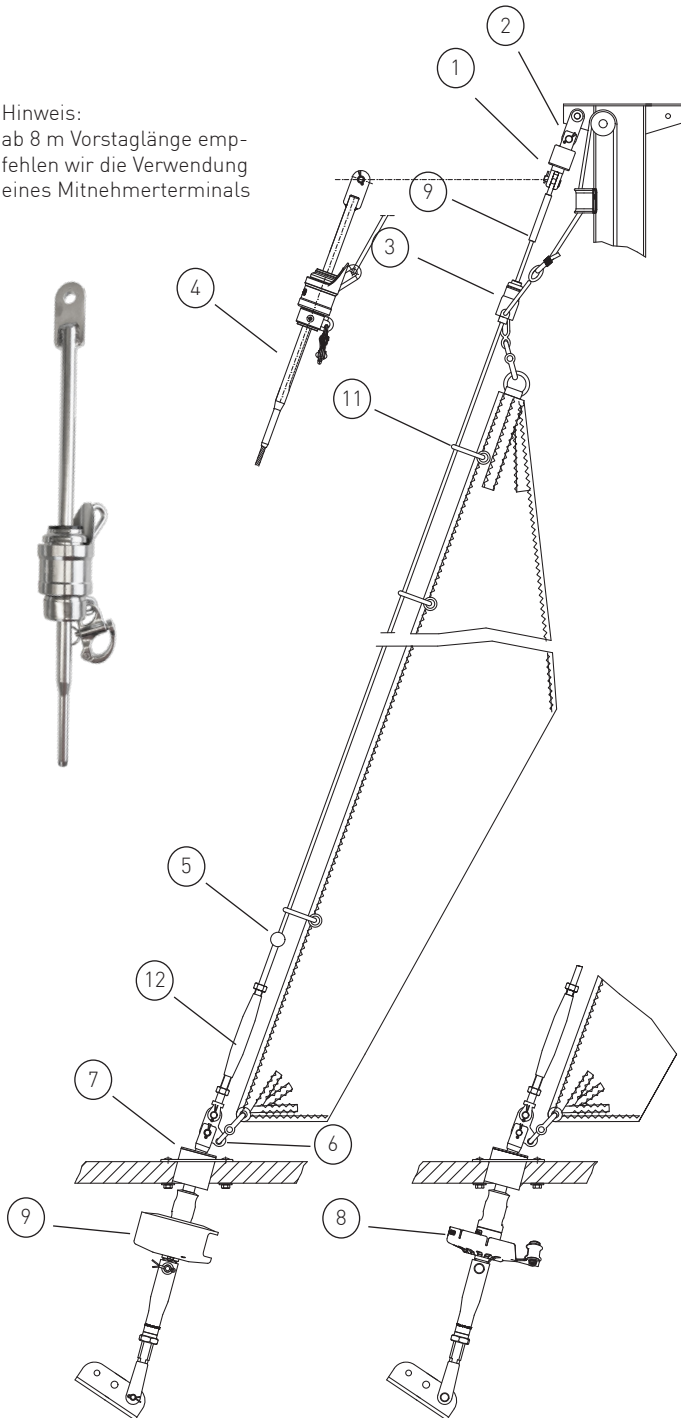

Klassenangebot

Gerne erstellen wir Ihnen ein individuelles Angebot für Ihr Schiff

C2-212-4+

Segelfläche: max. 50 m²
 Schiffsgewicht: ca. 9 t
 10 mm (Dyform)
 Vorstag Ø: - 17 / 8,4 mm (Rod)
 Vorstaglänge: ca. 13,3 m

Hinweis:
 ab 8 m Vorstaglänge emp-
 fehlen wir die Verwendung
 eines Mitnehmerterminals

	Artikel Nr.	Preis
1	Stagwirbel	STW IV+
2	Lasche 75 mm	L75-35-12
3	Fallschlitten	FS IV-DK
4	Mitnehmer-Terminal (Ø 8,4 mm für ROD)	37/208-17
4	Mitnehmer-Terminal (Ø 10 mm für Dyform)	37/208-10 VST
5	Stopperkugel	HD02839
6	Dreilochscheibe mit Schnappschäkel	18/10-IV+-S
7	Decksdurchführung mit Doppelkardan	DD III+
8	Fockroller Endlos	FE IV+ -2
9	Fockroller Standard	F IV+-2

Richtpreis inkl. 19% MwSt.		
mit Fockroller FE IV+ für ROD 8,4 mm	--	Auf Anfrage
mit Fockroller FE IV+ für Dyform Ø 10 mm	--	4.762 EUR

Der Richtpreis gilt für o.a. Einzelteile ab Werk Markdorf (EXW). Ohne Montage, Leine, Leinenführung, Vorstag, Konfektionieren, Pütting, Verlängerungen, Verpackung, weiteres Zubehör. Gerne erstellen wir für Sie ein individuelles Angebot.

Bedieneleine Fockroller Classic

	Artikel Nr.	Preis inkl. 19 % MwSt.
Ø 4 mm / Länge 10 m (Farbe: dunkelblau)	L-D4-L10	14,28 EUR
Ø 6 mm / Länge 16 m (Farbe: dunkelblau)	L-D6-L16	25,70 EUR
Ø 8 mm / Länge 22 m (Farbe: dunkelblau)	L-D8-L22	58,91 EUR
Ø 10 mm / Länge 28 m (Farbe: dunkelblau)	L-D10-L28	119,95 EUR