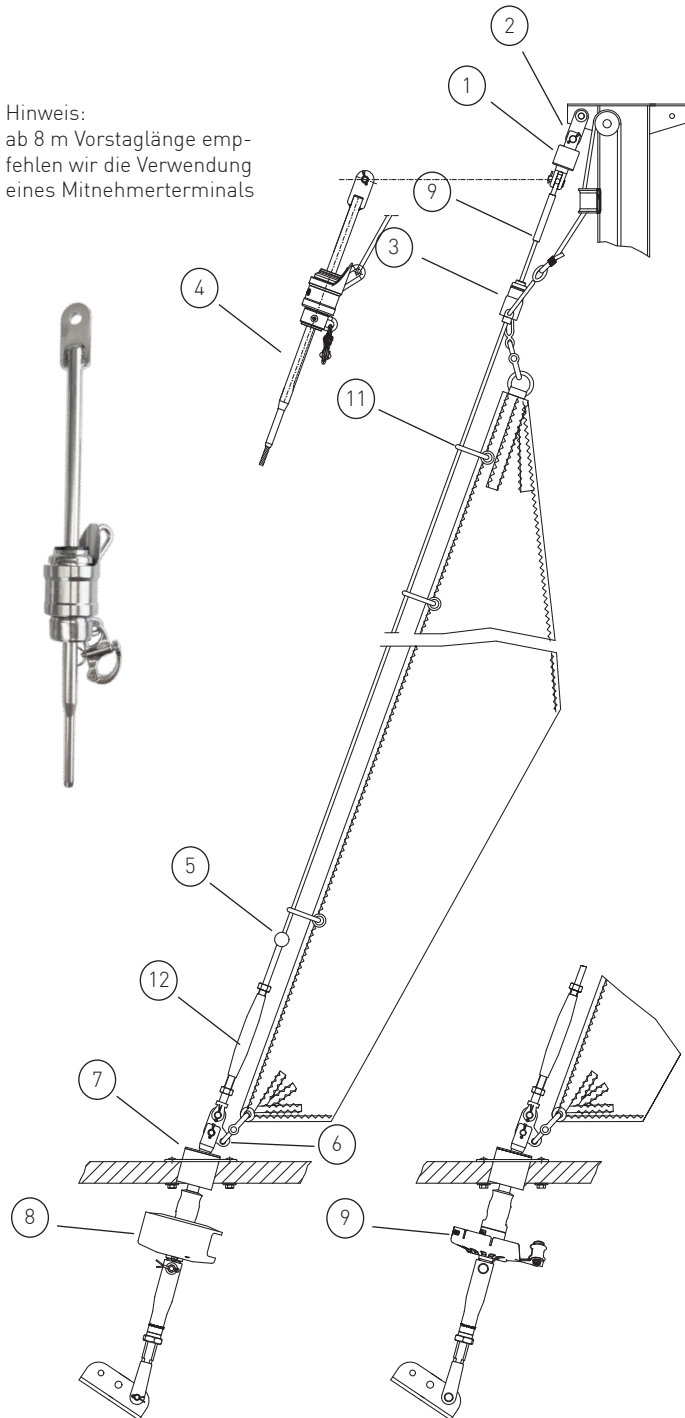

Klassenangebot

Gerne erstellen wir Ihnen ein individuelles Angebot für Ihr Schiff

C2-212-3

Segelfläche: 35 m²
 Schiffsgewicht: 4,5 t
 Vorstag Ø: 6 mm
 Vorstaglänge: 12 m

Hinweis:
 ab 8 m Vorstaglänge empfehlen wir die Verwendung eines Mitnehmerterminals

	Artikel Nr.	Preis	
1	Stagwirbel	STW III	--
2	Lasche 50 mm	L50-25-8	--
3	Fallschlitten	FS II-DK	--
4	Mitnehmer-Terminal	37/39-6VST	--
5	Stopperkugel	SS2535S	--
6	Dreilochscheibe mit Schnappschäkel	18/10-II-S	--
7	Decksdurchführung mit Doppelkardan	DD II	--
8	Fockroller Trommel	F III-2	--
9	Fockroller Endlos	FE III-2	--

Richtpreis inkl. 19% MwSt.		
mit Fockroller Endlos - FE III-2	--	2.630 EUR

Der Richtpreis gilt für o.a. Einzelteile ab Werk Markdorf (EXW). Ohne Montage, Leine, Leinenführung, Vorstag, Konfektionieren, Pütting, Verlängerungen, Verpackung, weiteres Zubehör. Gerne erstellen wir für Sie ein individuelles Angebot.

Bedieneleine Fockroller Classic

	Artikel Nr.	Preis inkl. 19 % MwSt.
Ø 4 mm / Länge 10 m (Farbe: dunkelblau)	L-D4-L10	14,28 EUR
Ø 6 mm / Länge 16 m (Farbe: dunkelblau)	L-D6-L16	25,70 EUR
Ø 8 mm / Länge 22 m (Farbe: dunkelblau)	L-D8-L22	58,91 EUR
Ø 10 mm / Länge 28 m (Farbe: dunkelblau)	L-D10-L28	119,95 EUR