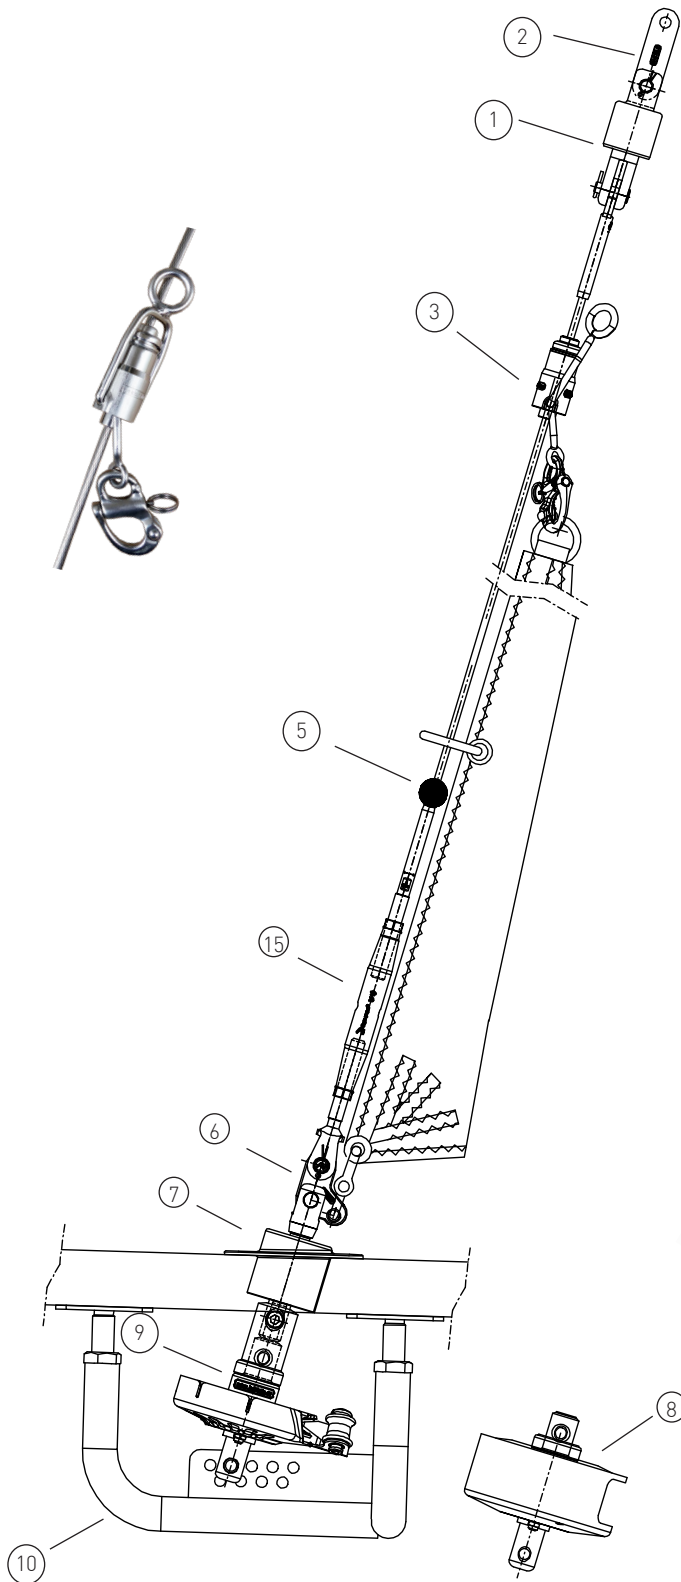

# Klassenangebot

Gerne erstellen wir Ihnen ein individuelles Angebot für Ihr Schiff

C1-211-2

C1-212-2

Segelfläche: 15 m<sup>2</sup>  
 Schiffsgewicht: 1,9 t  
 Vorstag Ø: 5 mm  
 Vorstaglänge: 8,4 m

	Artikel Nr.	Preis	
1	Stagwirbel	STW II-5	--
2	Lasche 48 mm (alternativ Gabel oder Toggle)	L48-20-6	--
3	Fallschlitten	FS I	--
5	Stopperkugel	SS2535S	--
6	Dreilochscheibe	18/9-S	--
7	Decksdurchführung mit Doppelkardan	DD I	--
8	Fockroller Trommel	F II-2	--
9	Fockroller Endlos	FE II-2	--

Richtpreis inkl. 19% MwSt.		
mit Fockroller Trommel - F II-2	--	1.695 EUR
mit Fockroller Endlos - FE II-2	--	1.702 EUR

Der Richtpreis gilt für o.a. Einzelteile ab Werk Markdorf (EXW). Ohne Montage, Leine, Leinenführung, Vorstag, Konfektionieren, Pütting, Verlängerungen, Verpackung, weiteres Zubehör. Gerne erstellen wir für Sie ein individuelles Angebot.

## Endlosleine gespleißt Hinweis: Weitere Längen bzw. individuelle Anfertigung auf Anfrage

	Artikel Nr.	Preis inkl. 19 % MwSt.
Ø 6 mm / Länge 2 x 4 m (Farbe: dunkelblau)	LE-D6-L8	80,75 EUR
Ø 6 mm / Länge 2 x 5 m (Farbe: dunkelblau)	LE-D6-L10	83,96 EUR
Ø 8 mm / Länge 2 x 6 m (Farbe: dunkelblau)	LE-D8-L12	100,02 EUR
Ø 8 mm / Länge 2 x 8 m (Farbe: dunkelblau)	LE-D8-L16	110,73 EUR
Ø 10 mm / Länge 2 x 9 m (Farbe: dunkelblau)	LE-D10-L18	145,01 EUR
Ø 10 mm / Länge 2 x 10 m (Farbe: dunkelblau)	LE-D10-L20	153,57 EUR

## Bedieneleine Fockroller Classic

	Artikel Nr.	Preis inkl. 19 % MwSt.
Ø 4 mm / Länge 10 m (Farbe: dunkelblau)	L-D4-L10	14,28 EUR
Ø 6 mm / Länge 16 m (Farbe: dunkelblau)	L-D6-L16	25,70 EUR
Ø 8 mm / Länge 22 m (Farbe: dunkelblau)	L-D8-L22	58,91 EUR
Ø 10 mm / Länge 28 m (Farbe: dunkelblau)	L-D10-L28	119,95 EUR