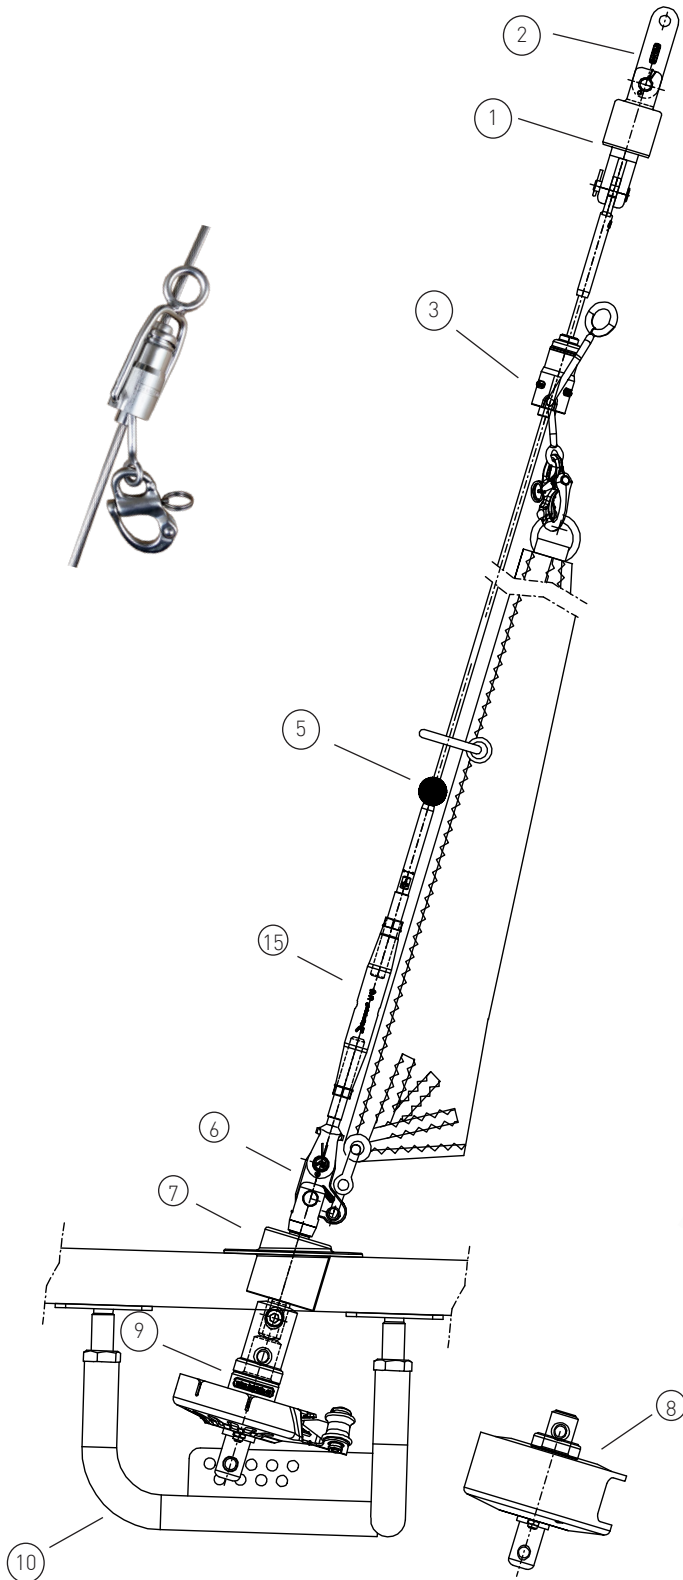

Klassenangebot

Gerne erstellen wir Ihnen ein individuelles Angebot für Ihr Schiff

C1-211-2

C1-212-2

Segelfläche: 19 m²
 Schiffsgewicht: 1,7 t
 Vorstag Ø: 5 mm
 Vorstaglänge: 9 m

	Artikel Nr.	Preis	
1	Stagwirbel	STW I	--
2	Lasche gebogen, Länge 68 mm	08/9	--
3	Fallschlitten	FS I	--
4	Stopperkugel	SS2535S	---
5	Dreilochscheibe	18/9-S	--
6	Decksdurchführung mit Doppelkardan	DD I	--
7	Fockroller Trommel	F II-2	--
8	Fockroller Endlos	FE II-2	--

Richtpreis inkl. 19% MwSt.		
mit Fockroller Endlos - FE II-2	--	1.645 EUR

Der Richtpreis gilt für o.a. Einzelteile ab Werk Markdorf (EXW). Ohne Montage, Leine, Leinenführung, Vorstag, Konfektionieren, Pütting, Verlängerungen, Verpackung, weiteres Zubehör. Gerne erstellen wir für Sie ein individuelles Angebot.

	Artikel Nr.	Preis inkl. 19 % MwSt.
Ø 6 mm / Länge 2 x 4 m (Farbe: dunkelblau)	LE-D6-L8	80,75 EUR
Ø 6 mm / Länge 2 x 5 m (Farbe: dunkelblau)	LE-D6-L10	83,96 EUR
Ø 8 mm / Länge 2 x 6 m (Farbe: dunkelblau)	LE-D8-L12	100,02 EUR
Ø 8 mm / Länge 2 x 8 m (Farbe: dunkelblau)	LE-D8-L16	110,73 EUR
Ø 10 mm / Länge 2 x 9 m (Farbe: dunkelblau)	LE-D10-L18	145,01 EUR
Ø 10 mm / Länge 2 x 10 m (Farbe: dunkelblau)	LE-D10-L20	153,57 EUR

Bedieneleine Fockroller Classic

	Artikel Nr.	Preis inkl. 19 % MwSt.
Ø 4 mm / Länge 10 m (Farbe: dunkelblau)	L-D4-L10	14,28 EUR
Ø 6 mm / Länge 16 m (Farbe: dunkelblau)	L-D6-L16	25,70 EUR
Ø 8 mm / Länge 22 m (Farbe: dunkelblau)	L-D8-L22	58,91 EUR
Ø 10 mm / Länge 28 m (Farbe: dunkelblau)	L-D10-L28	119,95 EUR