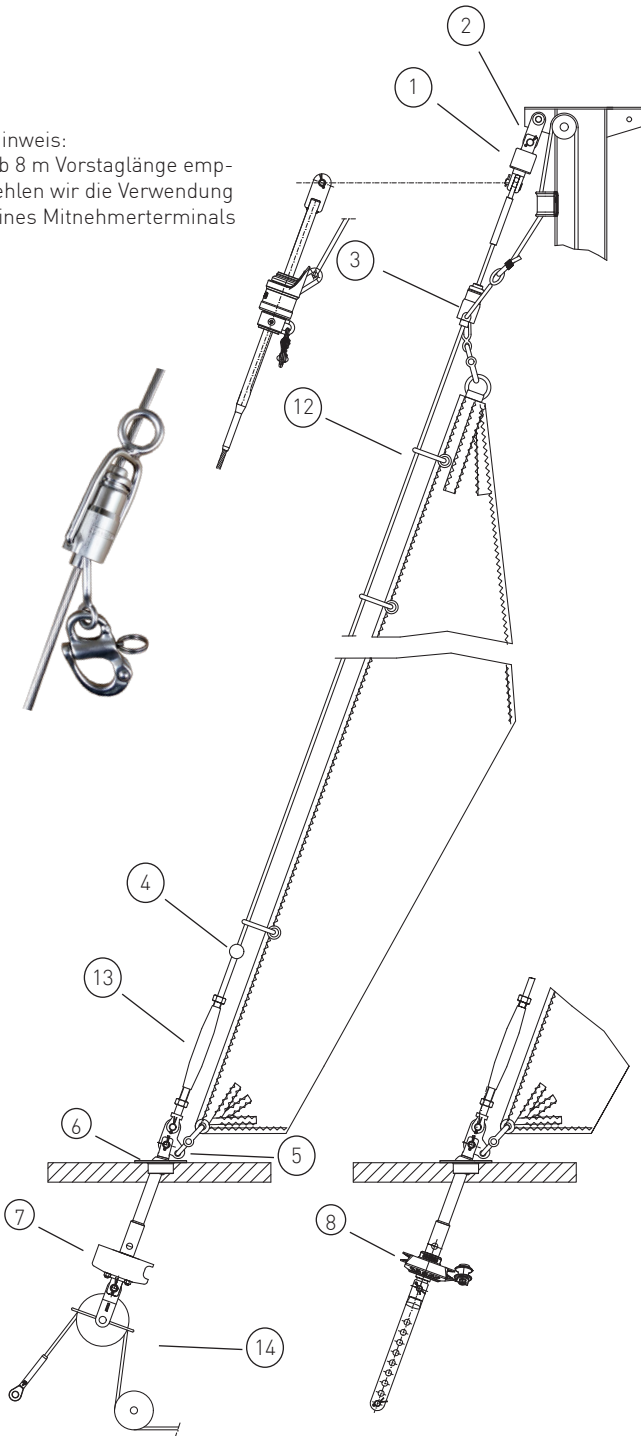

Klassenangebot

Gerne erstellen wir Ihnen ein individuelles Angebot für Ihr Schiff

C1-211-1
C1-212-1

Segelfläche: 8,5 m²
 Schiffsgewicht: 0,34 t
 Vorstag Ø: 4 mm
 Vorstaglänge: 6,4 m

Hinweis:
 ab 8 m Vorstaglänge empfehlen wir die Verwendung eines Mitnehmerterminals

	Artikel Nr.	Preis	
1	Stagwirbel	STW I	--
2	Lasche 34 mm (alternativ Gabel oder Toggle)	L34-20-6	--
3	Fallschlitten	FS I	--
4	Stopperkugel	SS2535S	---
5	Dreilochscheibe	18/9-S	--
6	Decksdurchführung mit Kalotte inkl. Verlängerung Ø 16 mm	D-K-16	--
7	Fockroller Trommel	FI	--
8	Fockroller Endlos	FE I	--

Richtpreis inkl. 19% MwSt.		
mit Fockroller Trommel - FI-2	--	1.012 EUR
mit Fockroller Endlos - FE I-2	--	1.035 EUR

Der Richtpreis gilt für o.a. Einzelteile ab Werk Markdorf (EXW). Ohne Montage, Leine, Leinenführung, Vorstag, Konfektionieren, Pütting, Verlängerungen, Verpackung, weiteres Zubehör. Gerne erstellen wir für Sie ein individuelles Angebot.

	Artikel Nr.	Preis inkl. 19 % MwSt.
Ø 6 mm / Länge 2 x 4 m (Farbe: dunkelblau)	LE-D6-L8	80,75 EUR
Ø 6 mm / Länge 2 x 5 m (Farbe: dunkelblau)	LE-D6-L10	83,96 EUR
Ø 8 mm / Länge 2 x 6 m (Farbe: dunkelblau)	LE-D8-L12	100,02 EUR
Ø 8 mm / Länge 2 x 8 m (Farbe: dunkelblau)	LE-D8-L16	110,73 EUR
Ø 10 mm / Länge 2 x 9 m (Farbe: dunkelblau)	LE-D10-L18	145,01 EUR
Ø 10 mm / Länge 2 x 10 m (Farbe: dunkelblau)	LE-D10-L20	153,57 EUR