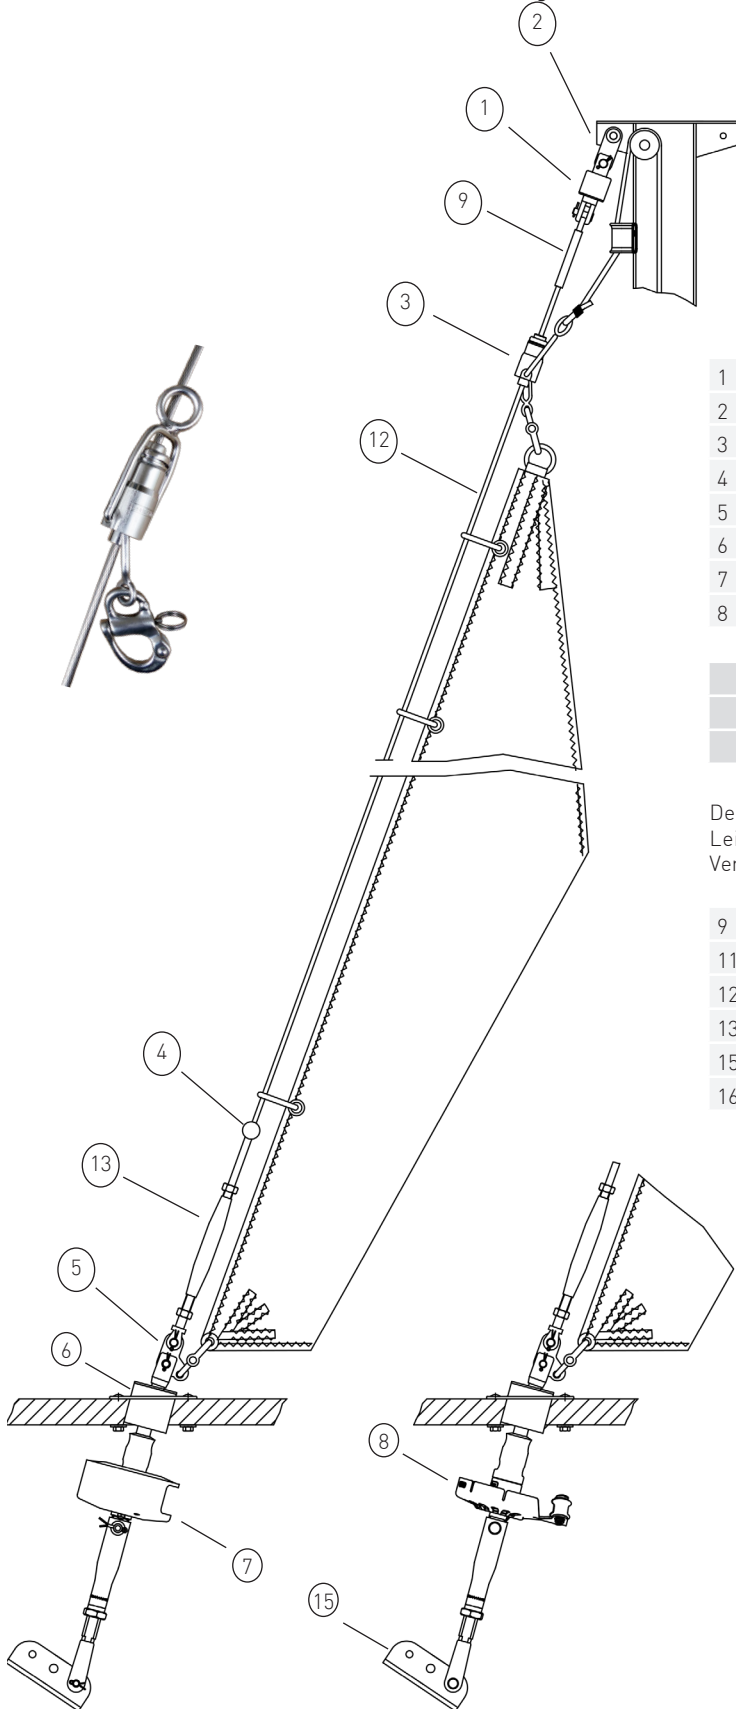

Klassenangebot

Gerne erstellen wir Ihnen ein individuelles Angebot für Ihr Schiff

C1-211-1C
C1-212-1C

Segelfläche: 10,2 m²
 Schiffsgewicht: 1,45 t
 Vorstag Ø: 4 mm
 Vorstaglänge: 8,4 m

	Artikel Nr.	Preis	
1	Stagwirbel	STW I	--
2	T-Toggle 4 mm - 115 mm lang	T4-115	--
3	Fallschlitzen	FS I	--
4	Stopperkugel	SS2535S	---
5	Dreilochscheibe	18/9-S	--
6	Decksdurchführung mit Doppelkardan	DD I	--
7	Fockroller Trommel (mit Gewindeanschluss)	F II-2	--
8	Fockroller Endlos (mit Gewindeanschluss)	FE II-2	--

Richtpreis inkl. 19% MwSt.		
mit Fockroller Trommel - F II-2	--	1.679 EUR
mit Fockroller Endlos - FE II-2	--	1.698 EUR

Der Richtpreis gilt für o.a. Einzelteile ab Werk Markdorf (EXW). Ohne Montage, Leine, Leinenführung, Vorstag, Konfektionieren, Pütting, Verlängerungen, Verpackung, weiteres Zubehör. Gerne erstellen wir für Sie ein individuelles Angebot.

	Artikel Nr.	Preis inkl. 19 % MwSt.
Ø 6 mm / Länge 2 x 4 m (Farbe: dunkelblau)	LE-D6-L8	80,75 EUR
Ø 6 mm / Länge 2 x 5 m (Farbe: dunkelblau)	LE-D6-L10	83,96 EUR
Ø 8 mm / Länge 2 x 6 m (Farbe: dunkelblau)	LE-D8-L12	100,02 EUR
Ø 8 mm / Länge 2 x 8 m (Farbe: dunkelblau)	LE-D8-L16	110,73 EUR
Ø 10 mm / Länge 2 x 9 m (Farbe: dunkelblau)	LE-D10-L18	145,01 EUR
Ø 10 mm / Länge 2 x 10 m (Farbe: dunkelblau)	LE-D10-L20	153,57 EUR

Bedieneleine Fockroller Classic

	Artikel Nr.	Preis inkl. 19 % MwSt.
Ø 4 mm / Länge 10 m (Farbe: dunkelblau)	L-D4-L10	14,28 EUR
Ø 6 mm / Länge 16 m (Farbe: dunkelblau)	L-D6-L16	25,70 EUR
Ø 8 mm / Länge 22 m (Farbe: dunkelblau)	L-D8-L22	58,91 EUR
Ø 10 mm / Länge 28 m (Farbe: dunkelblau)	L-D10-L28	119,95 EUR