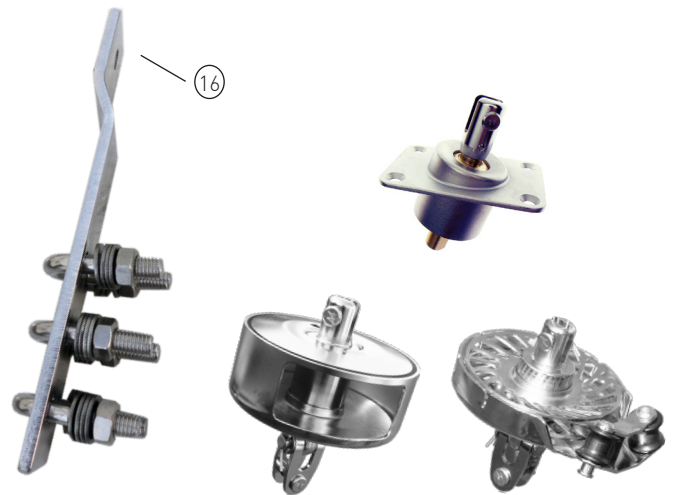

Klassenangebot

Gerne erstellen wir Ihnen ein individuelles Angebot für Ihr Schiff

C1-211-1C
C1-212-1C

Segelfläche: 10,2 m²
Schiffsgewicht: 1,45 t
Vorstag Ø: 4 mm
Vorstaglänge: 8,4 m

	Artikel Nr.	Preis	
1	Stagwirbel	STW I	--
2	T-Toggle 4 mm - 115 mm lang	T4-115	--
3	Fallschlitzen	FS I	--
4	Stopperkugel	SS2535S	---
5	Dreilochscheibe	18/9-S	--
6	Decksdurchführung mit Doppelkardan	DD I	--
7	Fockroller Trommel (mit Gewindeanschluss)	F II-2	--
8	Fockroller Endlos (mit Gewindeanschluss)	FE II-2	--

Richtpreis inkl. 19% MwSt.		
mit Fockroller Trommel - F II-2	--	1.679 EUR
mit Fockroller Endlos - FE II-2	--	1.698 EUR

Der Richtpreis gilt für o.a. Einzelteile ab Werk Markdorf (EXW). Ohne Montage, Leine, Leinenführung, Vorstag, Konfektionieren, Pütting, Verlängerungen, Verpackung, weiteres Zubehör. Gerne erstellen wir für Sie ein individuelles Angebot.

9	Augterminal		
11	Fallführungsauge		
12	Drahtvorstag		
13	Wantenspanner		
15	Pütting		
16	Verlängerung unter Deck	27/11