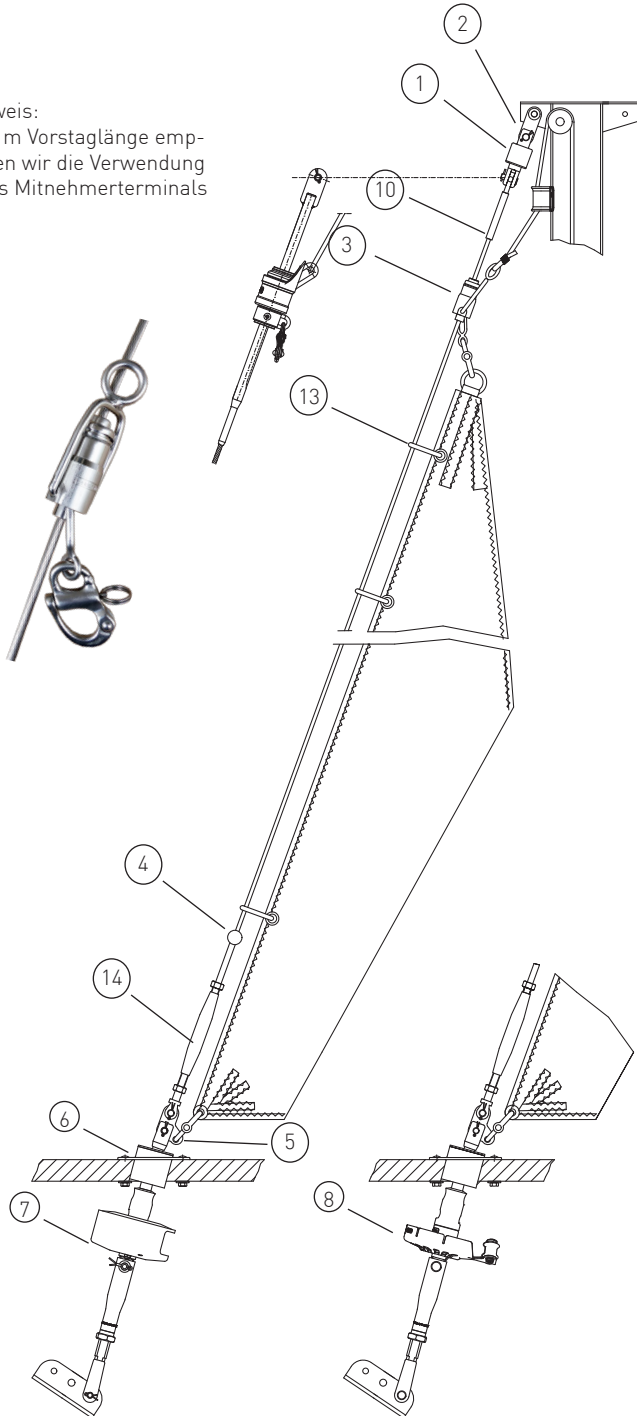

Klassenangebot

Gerne erstellen wir Ihnen ein individuelles Angebot für Ihr Schiff

C1-212-2

Segelfläche: 11,7 m²
 Schiffsgewicht: 1,7 t
 Vorstag Ø: 5 mm
 Vorstaglänge: --

Hinweis:
 ab 8 m Vorstaglänge emp-
 fehlen wir die Verwendung
 eines Mitnehmerterminals

	Artikel Nr.	Preis	
1	Stagwirbel	STW I	--
2	Lasche 34 mm	L34-20-6	--
3	Fallschlitten	FS I	--
4	Stopperkugel	SS2535S	--
5	Dreilochscheibe	18/9-S	--
6	Decksdurchführung mit Doppelkardan	DD I	--
7	Fockroller Standard	F II-2	--
8	Fockroller Endlos	FE II-2	--

Richtpreis inkl. 19% MwSt.		
mit Fockroller Endlos - FE II-2	--	1.652 EUR

Der Richtpreis gilt für o.a. Einzelteile ab Werk Markdorf (EXW). Ohne Montage, Leine, Leinenführung, Vorstag, Konfektionieren, Pütting, Verlängerungen, Verpackung, weiteres Zubehör. Gerne erstellen wir für Sie ein individuelles Angebot.

Bedieneleine Fockroller Classic

	Artikel Nr.	Preis inkl. 19 % MwSt.
Ø 4 mm / Länge 10 m (Farbe: dunkelblau)	L-D4-L10	14,28 EUR
Ø 6 mm / Länge 16 m (Farbe: dunkelblau)	L-D6-L16	25,70 EUR
Ø 8 mm / Länge 22 m (Farbe: dunkelblau)	L-D8-L22	58,91 EUR
Ø 10 mm / Länge 28 m (Farbe: dunkelblau)	L-D10-L28	119,95 EUR