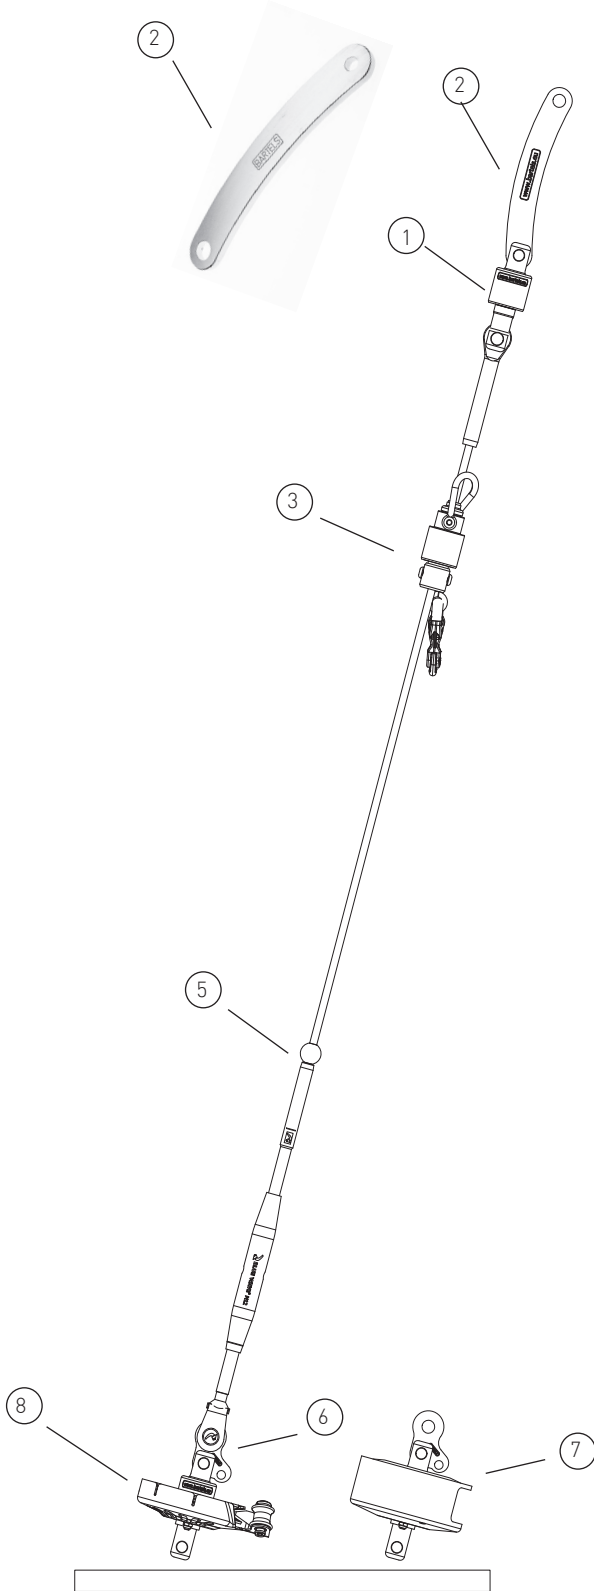

Klassenangebot

Gerne erstellen wir Ihnen ein individuelles Angebot für Ihr Schiff

C1-111-2

C1-112-2

Segelfläche: 15 m²
 Schiffsgewicht: 1,9 t
 Vorstag Ø: 7 mm
 Vorstaglänge: 6,7 m

	Artikel Nr.	Preis	
1	Stagwirbel	STW II-T	--
2	Lasche gebogen, Länge 150 mm	L150	--
3	Fallschlitten	FS II-D-7	--
5	Stopperkugel	HD02839	--
6	Dreilochscheibe	18/9-F-S	--
7	Fockroller Trommel	F II	--
8	Fockroller Endlos	FE II	--

Richtpreis inkl. 19% MwSt.		
mit Fockroller Trommel - F II	--	1.197 EUR
mit Fockroller Endlos - FE II	--	1.186 EUR

Der Richtpreis gilt für o.a. Einzelteile ab Werk Markdorf (EXW). Ohne Montage, Leine, Leinenführung, Vorstag, Konfektionieren, Pütting, Verlängerungen, Verpackung, weiteres Zubehör. Gerne erstellen wir für Sie ein individuelles Angebot.

10	Fallführungsauge		
12	Wantenspanner		

Zubehör / Leinenführung / Vorstag

Endlosleine gespleißt Hinweis: Weitere Längen bzw. individuelle Anfertigung auf Anfrage

	Artikel Nr.	Preis inkl. 19 % MwSt.
Ø 6 mm / Länge 2 x 4 m (Farbe: dunkelblau)	LE-D6-L8	80,75 EUR
Ø 6 mm / Länge 2 x 5 m (Farbe: dunkelblau)	LE-D6-L10	83,96 EUR
Ø 8 mm / Länge 2 x 6 m (Farbe: dunkelblau)	LE-D8-L12	100,02 EUR
Ø 8 mm / Länge 2 x 8 m (Farbe: dunkelblau)	LE-D8-L16	110,73 EUR
Ø 10 mm / Länge 2 x 9 m (Farbe: dunkelblau)	LE-D10-L18	145,01 EUR
Ø 10 mm / Länge 2 x 10 m (Farbe: dunkelblau)	LE-D10-L20	153,57 EUR

Bedieneleine Fockroller Classic

	Artikel Nr.	Preis inkl. 19 % MwSt.
Ø 4 mm / Länge 10 m (Farbe: dunkelblau)	L-D4-L10	14,28 EUR
Ø 6 mm / Länge 16 m (Farbe: dunkelblau)	L-D6-L16	25,70 EUR
Ø 8 mm / Länge 22 m (Farbe: dunkelblau)	L-D8-L22	58,91 EUR
Ø 10 mm / Länge 28 m (Farbe: dunkelblau)	L-D10-L28	119,95 EUR