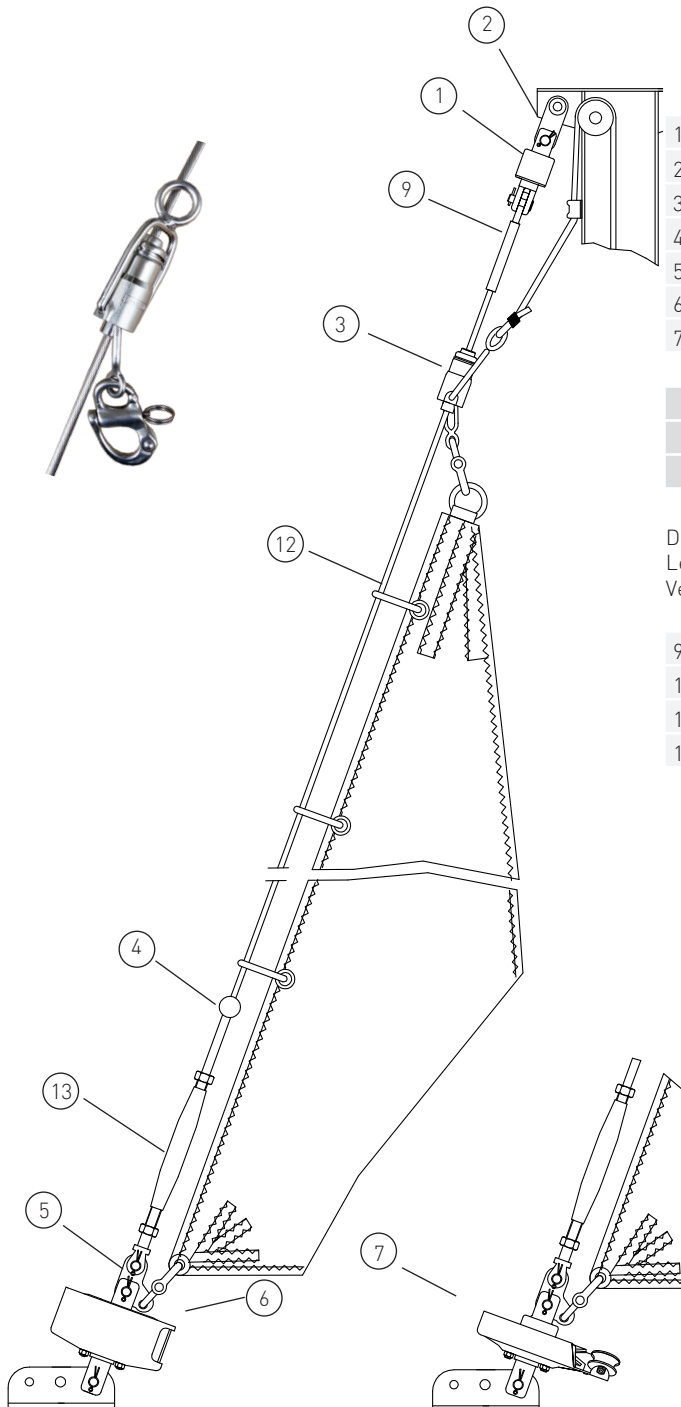

Klassenangebot

Gerne erstellen wir Ihnen ein individuelles Angebot für Ihr Schiff

C1-111-1

C1-112-1

Segelfläche: 10 - 25 m²
 Schiffsgewicht: 1,5 t
 Vorstag Ø: 4 mm
 Vorstaglänge: 9 m

	Artikel Nr.	Preis	
1	Stagwirbel	STW I	--
2	Gabel 34 mm	G34-20-3	--
3	Fallschlitten	FS I	--
4	Stopperkugel	SS2535S	--
5	Dreilochscheibe mit Schnappschäkel	18/9-S	--
6	Fockroller Trommel	F I	--
7	Fockroller Endlos	FE I	--

Richtpreis inkl. 19% MwSt.		
mit Fockroller Trommel - F I	--	856 EUR
mit Fockroller Endlos - FE I	--	879 EUR

Der Richtpreis gilt für o.a. Einzelteile ab Werk Markdorf (EXW). Ohne Montage, Leine, Leinenführung, Vorstag, Konfektionieren, Pütting, Verlängerungen, Verpackung, weiteres Zubehör. Gerne erstellen wir für Sie ein individuelles Angebot.

9	Augterminal		
11	Fallführungsauge		
12	Drahtvorstag		
13	Wantenspanner		

Zubehör / Leinenführung / Vorstag

Endlosleine gespleißt Hinweis: Weitere Längen bzw. individuelle Anfertigung auf Anfrage

	Artikel Nr.	Preis inkl. 19 % MwSt.
Ø 6 mm / Länge 2 x 4 m (Farbe: dunkelblau)	LE-D6-L8	80,75 EUR
Ø 6 mm / Länge 2 x 5 m (Farbe: dunkelblau)	LE-D6-L10	83,96 EUR
Ø 8 mm / Länge 2 x 6 m (Farbe: dunkelblau)	LE-D8-L12	100,02 EUR
Ø 8 mm / Länge 2 x 8 m (Farbe: dunkelblau)	LE-D8-L16	110,73 EUR
Ø 10 mm / Länge 2 x 9 m (Farbe: dunkelblau)	LE-D10-L18	145,01 EUR
Ø 10 mm / Länge 2 x 10 m (Farbe: dunkelblau)	LE-D10-L20	153,57 EUR

Bedieneleine Fockroller Classic

	Artikel Nr.	Preis inkl. 19 % MwSt.
Ø 4 mm / Länge 10 m (Farbe: dunkelblau)	L-D4-L10	14,28 EUR
Ø 6 mm / Länge 16 m (Farbe: dunkelblau)	L-D6-L16	25,70 EUR
Ø 8 mm / Länge 22 m (Farbe: dunkelblau)	L-D8-L22	58,91 EUR
Ø 10 mm / Länge 28 m (Farbe: dunkelblau)	L-D10-L28	119,95 EUR